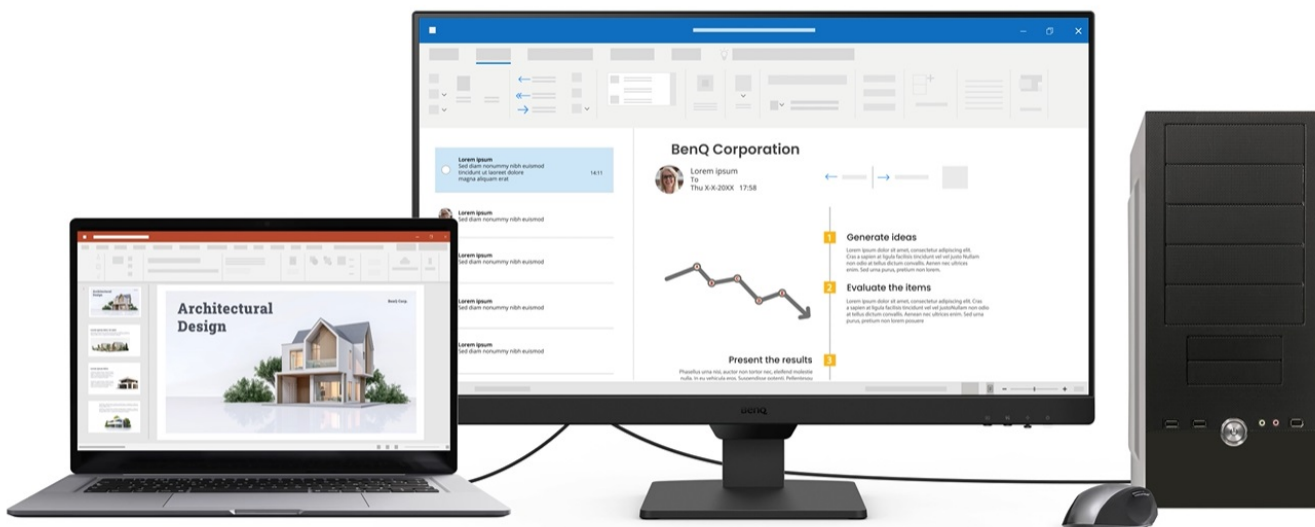

Monitor BenQ BL2490 je ideálním pomocníkem na každé pracovní místo. Kancelářskou sestavu doplní o **Full HD displej s úhlopříčkou 23,8"**. Disponuje IPS panelem, který produkuje **široké pozorovací úhly** a obsah můžete sledovat pohodlně a bez zkreslení i při pohledu ze stran. **Full HD rozlišení** podporuje čistý a ostrý obraz, který je dobře čitelný a vhodný pro činnost s aplikacemi, surfování po internetu, čtení dokumentů i sledování multimédií.

Mezi hlavní přednosti patří přítomná konektivita, díky které **monitor BenQ BL2490** jednoduše připojíte k firemním zařízením. Rozhraní **HDMI** a **DisplayPort** jsou navržena pro moderní přístroje, mezi vstupními zdroji obrazu lze přepínat tak, abyste zvýšili efektivitu práce. **Ovládací tlačítka** jsou umístěna s ohledem na snadnou dostupnost a nastavení. Displej kromě komfortní plochy dále potěší **100Hz obnovovací frekvencí**, která umožní rychlé vykreslování obsahu.

BenQ BL2490

LED monitor s úhlopříčkou **23,8"** a Full HD rozlišením **1920 × 1080** bodů. Nabízí kontrastní poměr **1300 : 1**, jas **250 cd/m²** a dobu odezvy **5 ms**. Použitá technologie **IPS** nabízí pozorovací úhly 178° horizontálně i vertikálně. Monitor disponuje **VESA uchycením** a integrovanými **stereo reproduktory** s celkovým výkonem **4 W**. Monitor disponuje také speciálním režimem **Eye-Care**, který šetří vaše oči tím, že upravuje jas obrazovky, dle změny světla v prostředí.

Součástí balení je HDMI kabel.

ZÁKLADNÍ SPECIFIKACE

Typ panelu: IPS

Úhlopříčka: 23,8"

Poměr stran: 16 : 9

Rozlišení: 1920 × 1080 px

Kontrastní poměr: 1300 : 1

Doba odezvy: 5 ms