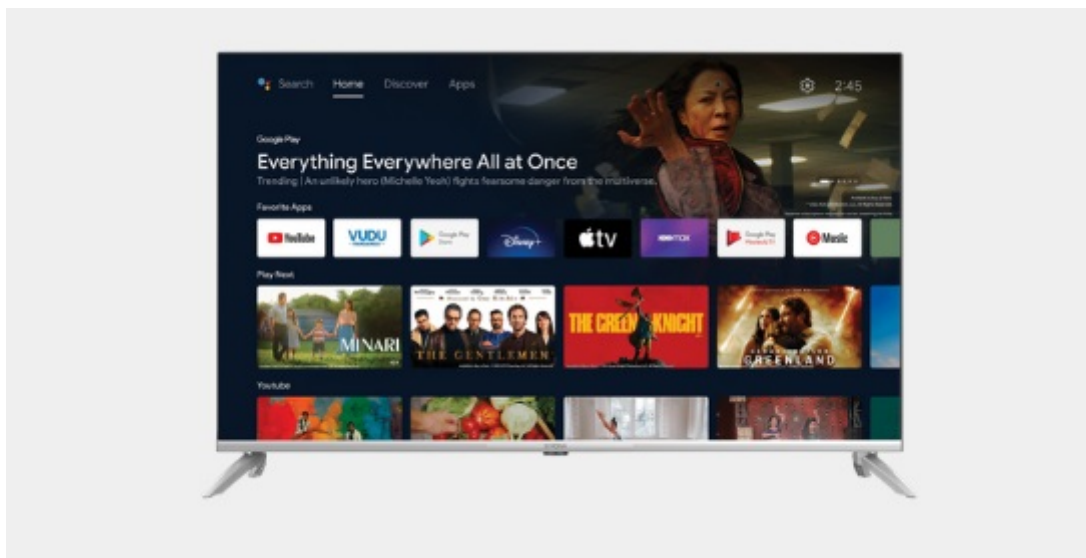

### Smart TV Strong SRT43UD6593 - s vysíláním a multimédií to umí ve 4K

**Chytrý LED televizor Strong SRT43UD6593** pro pestrou multimediální zábavu i filmový odpočinek. Nabízí ultra jemné rozlišení obrazu ve 4K a vysoký dynamický rozsah **HDR**, díky čemuž zajišťuje realistickou reprodukci obrazu i barev. Pro příjem signálu slouží integrovaný **tuner DVB-T2/S2/C** s podporou dekódování H.265/ HEVC.

### Strong SRT43UD6593

**Smart** LED televizor nabízí úhlopříčku **43"** a **4K Ultra HD** rozlišení 3840 × 2160 obrazových bodů. Pro příjem televizního vysílání je připraven **DVB-T2/S2/C** tuner s podporou dekódování **H.265/ HEVC**. Připojení k internetu lze realizovat jak drátově pomocí **RJ-45** portu, tak bezdrátově skrze technologii **Wi-Fi**. Pro přehrávání multimédií je možné využít **dva USB porty** a o zvuk se starají integrované reproduktory s celkovým výkonem **20 W**. K dispozici je také hotelový mód, který neumožňuje změnu nastavení bez přístupového kódu. Mezi další přednosti patří podpora **HDR10**, **Google Assistant** a **Image Quality Ratio 1000**. Jako operační systém byl zvolen **Android 11**.