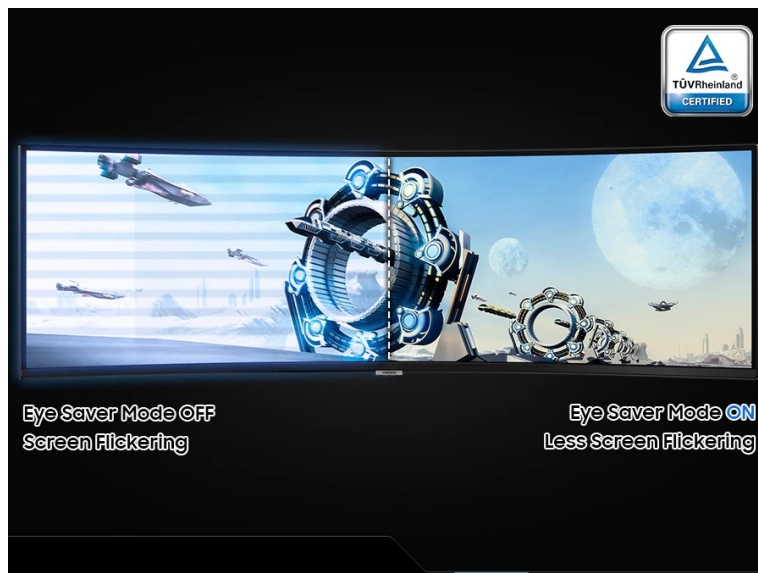

## Epický prostor pro herní akce - Samsung Odyssey G95C

**Prohnutý monitor Samsung Odyssey G95C** pro všechny fanoušky her, filmů a digitálního obsahu. Díky **prohnutému designu 1000R** vám poskytne optimální vzhled do světa multimédií s přirozeným zorným polem, které reflektuje kontury lidského oka. Obří **ultraširokoúhlý displej s úhlopříčkou 48,7"** vám ukáže vše na jediné ploše, produkuje křišťálově čistý obraz v rozlišení **DQHD** (duální QHD displej) s mimořádnými detaily a reprodukcí barev. Ať už hrajete hry, nebo pracujete s více okny či aplikacemi najednou, vše máte přehledně před sebou, uvidíte a zvládnete toho více.

## Samsung Odyssey G95C

**Prohnutý** herní LED monitor s úhlopříčkou **48,7"** nabízí rozlišení **5120 × 1440** obrazových bodů s poměrem stran 32 : 9. Disponuje kontrastním poměrem **2 500 : 1**, jasem **450 cd/m<sup>2</sup>** a dobou odezvy **1 ms**. Díky technologii VA nabídne i široké pozorovací úhly **178° horizontálně i vertikálně**. Monitor nabízí podporu technologií **VESA DisplayHDR 1000 a HDR10+ Gaming**. Rychlá obnovovací frekvence **240 Hz** spolu s podporou technologie **FreeSync Premium Pro** snižuje zpomalení a redukuje rozmazání obrazu, čímž vám zaručí ještě hladší průběh hraní. Monitor je vybaven výškově nastavitelným stojanem s **VESA** uchycením.