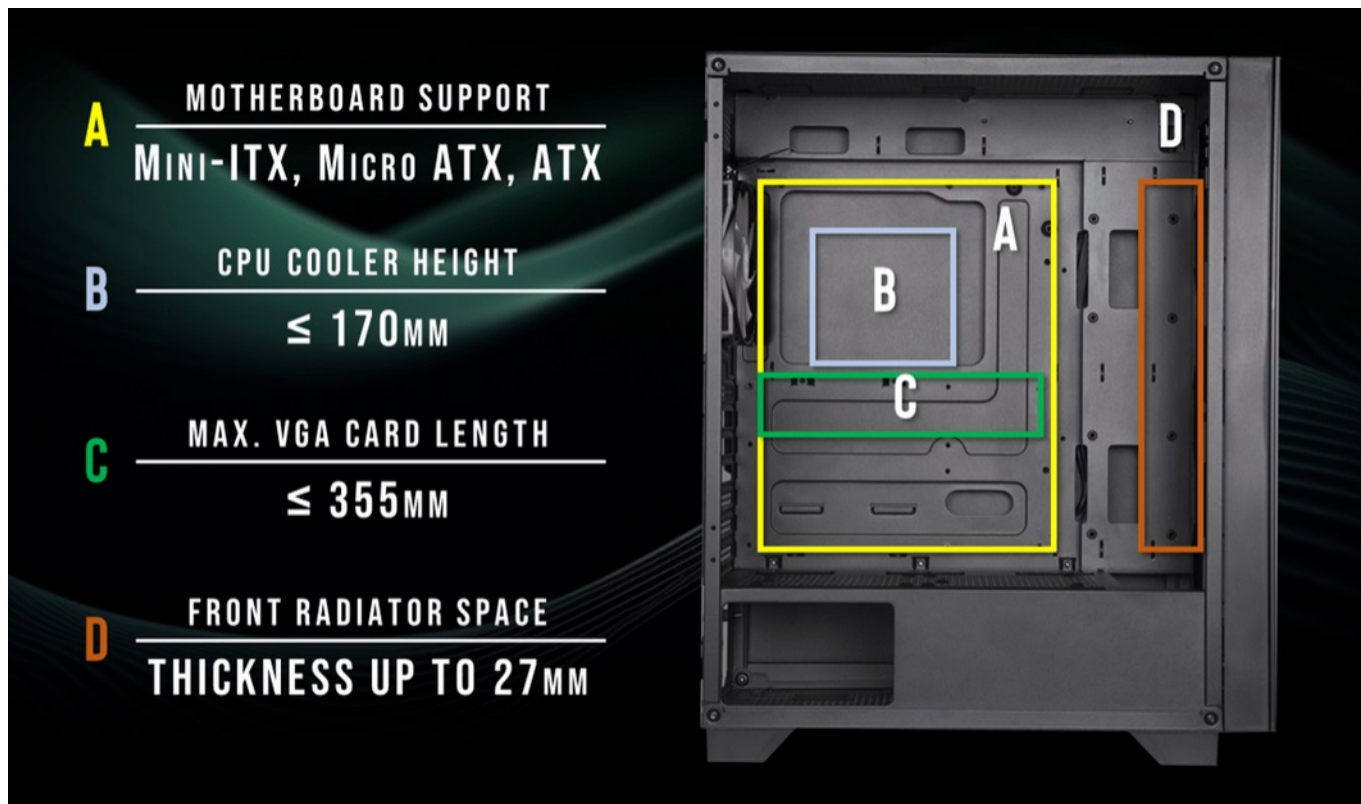

Počítačová skříň **BitFenix Flow** vám poslouží pro stavbu prostorově úsporného PC systému. Díky **formátu skříňe Middle Tower** nezabere příliš mnoho místa a současně poskytne dostatek prostoru pro uložení všech komponent. Konstrukce se vyznačuje **průhlednou bočnicí s poloprůhledným perforovaným čelem**, což zajišťuje stylový vzhled a také vylepšené chlazení.

Skrze perforovanou stranu totiž ideálně proudí vzduch a udržuje celý PC systém v chodu i při zvýšené zátěži. Kromě toho je **skříň BitFenix Flow** vybavena **4 předinstalovanými 120mm ventilátory s FRGB podsvícením**, takže o potřebné chlazení není nouze. Horní strana panelu obsahuje důležité **konektory** pro připojení přenosných USB zařízení, sluchátek nebo mikrofону. Samozřejmostí je přítomnost **prachových filtrů**, díky čemuž je skříň chráněna před nánosy prachu.

BitFenix Flow

Kvalitní počítačová skříň formátu **Middle Tower** nabízí **čtyři 2,5" a dvě 3,5"** pozice pro SSD a pevné disky. Skříň je vybavena **průhlednou bočnicí a poloprůhledným čelem s perforací** pro optimální proudění vzduchu. Předinstalovány jsou **čtyři 120mm ventilátory** s FRGB podsvícením. Na horním panelu se nachází **dva porty USB 3.0**, jeden port USB 2.0, sluchátkový výstup a audio vstup pro mikrofon. Ve skříni je dostatek prostoru pro chladič CPU do výšky až 170 mm a grafickou kartu o délce až 355 mm. Důmyslné řešení umožňuje pohodlné umístění **až 360 mm dlouhého výměníku** vodního chlazení na přední straně. Potěší také přítomnost **prachových filtrů**. Skříň je dodávána **bez zdroje**.

Interní pozice: 4 × 2,5", 1 × 3,5" / 1 × 2,5", 1 × 3,5"

Kompatibilita základní desky: ATX, Micro ATX, Mini-ITX

Zdroj: bez zdroje

Konektory na horním panelu: 2 × USB 3.0, 1 × USB 2.0, 1 × výstup pro sluchátka, 1 × vstup mikrofonu