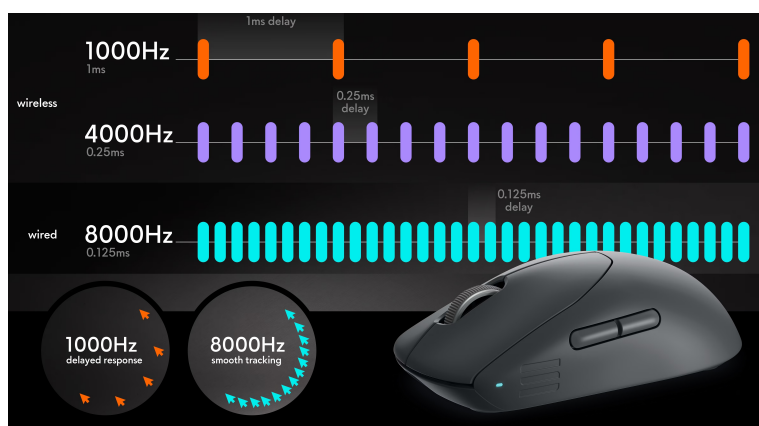

## Herní myš Dell Alienware Pro - navržena tak, aby se vyhrávalo

Herní myš Dell Alienware Pro s bezdrátovou konektivitou pro ničím neomezující gaming. Díky svému výkonu je ideální pro náročné on-line zápasy, e-sport a další pokročilé aktivity. Pyšní se výkonným optickým senzorem, který dosahuje rozlišení až 26 000 DPI. S mimořádnou citlivostí tak dokáže zaregistrovat jakýkoli pohyb a adekvátně reagovat na rozmanité herní situace.

Excelentní bezdrátová odezva zlepší vaše reakce a poskytne vám výhodu nad soupeři. Myš Dell Alienware Pro vás potěší ultralehkým designem. Dosahuje hmotnosti pouhých 60 g a patří mezi nejlehčí modely. Svým tvarem a velikostí dokonale padne do ruky. Komfortní uchopení zajistí přesnou kontrolu a dokonale zvolenou citlivost.

### Dell Alienware Pro

Ultralehká bezdrátová herní myš nabízí kvalitní spínače s životností až 70 milionů kliknutí a optický senzor s rozlišením až **26 000 DPI**. Napájení zajišťuje **vestavěná baterie**, která při plném nabití udrží myš v chodu až 120 hodin. Výhodou je také samostatný **přepínač pro zapnutí či vypnutí** myši, které zajistí delší životnost baterie. Myš je možné používat i při dobíjení baterie díky přiloženému **opletenému USB kabelu o délce 2 m**.

### ZÁKLADNÍ SPECIFIKACE

**Typ myši:** optická  
**Počet tlačítek:** 6  
**Rozlišení:** až 26 000 DPI  
**Rozhraní:** 2,4 GHz (USB-C adaptér)  
**Napájení:** integrovaná dobíjecí baterie  
**Rozměry:** 124,5 × 63,5 × 40,6 mm  
**Hmotnost:** 60 g  
**Barva:** černá (Dark Side of the Moon)