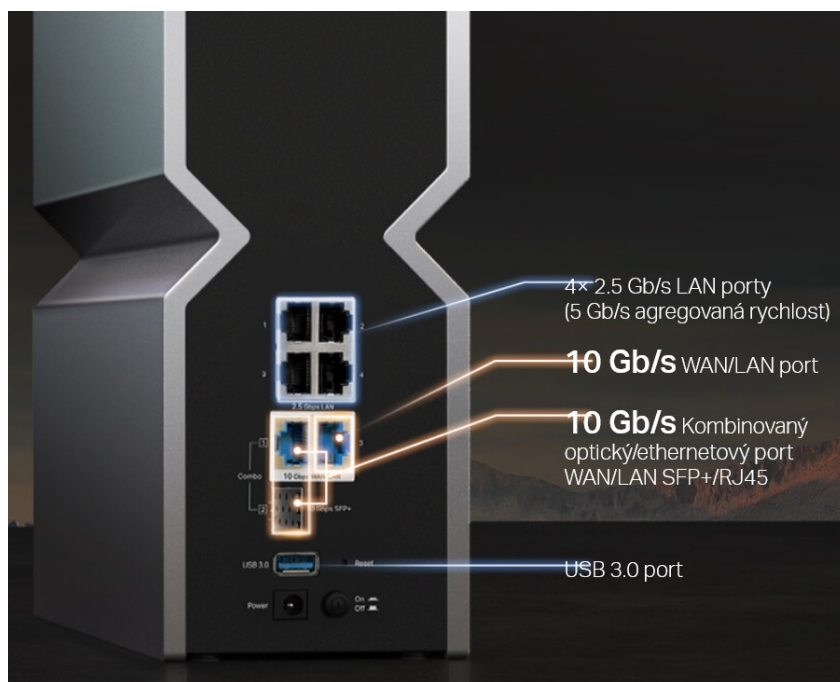

Třípásmový Wi-Fi router TP-Link Archer BE800 s enormním výkonem, se kterým povýšíte vaši Wi-Fi síť na novou úroveň. Nabízí zlepšení po všech stránkách, ať už jde o propustnost, ochranu proti rušení nebo datové přenosy. Model **TP-Link Archer BE800** je navržen **pro náročný síťový provoz** – od práce s nástroji, on-line gamingu až po plynulé streamování digitálního obsahu ve kvalitě 8K.

V přední části je Wi-Fi router TP-Link Archer BE800 vybaven **LED displejem**, který zobrazuje čas, počasí, textové zprávy nebo emotikony. Samozřejmostí je také podpora **VPN klientů nebo serverů pro vzdálený přístup**.

- **Nový koncept Wi-Fi routerů** – Výkonná technologie Wi-Fi 7, bleskurychlé kabelové připojení, zcela nový design a LED displej.
- **Třípásmová Wi-Fi 7 síť s rychlostí 19 Gb/s** – Dopřejte si plynulé 4K/8K streamování, pohlcující AR/VR hraní a neuvěřitelně rychlé stahování.
- **Multi-Link Operation (MLO)** – Zvyšuje propustnost, snižuje latenci a zlepšuje spolehlivost nedávno vzniklých aplikací.
- **Rychlé porty** – 1× 10 Gb/s kombinovaný ethernetový/optický port WAN/LAN + 1× 10 Gb/s WAN/LAN port + 4× 2,5 Gb/s porty + 1× USB 3.0 port
- **Maximální pokrytí signálem** – Vlastní koncept pro optimalizaci Wi-Fi připojení a 8 optimálně umístěných antén spolu s technologií Beamforming zajišťují silnější a spolehlivější připojení.
- **Kompatibilní s EasyMesh** – Spolupracuje s routery a extendery EasyMesh a vytváří Wi-Fi mesh síť pro celoplošné pokrytí domácnosti.
- **TP-Link HomeShield** – Vylepšené zabezpečení, které chrání před nejnovějšími kybernetickými hrozbami.
- **Snadné používání** – Veškerá nastavení můžete pohodlně spravovat pomocí aplikace Tether a na LED displeji si prohlížet čas, počasí a další informace.
- **Skvělá kompatibilita** – Funguje se všemi generacemi a zařízeními Wi-Fi a všemi poskytovateli internetových služeb.