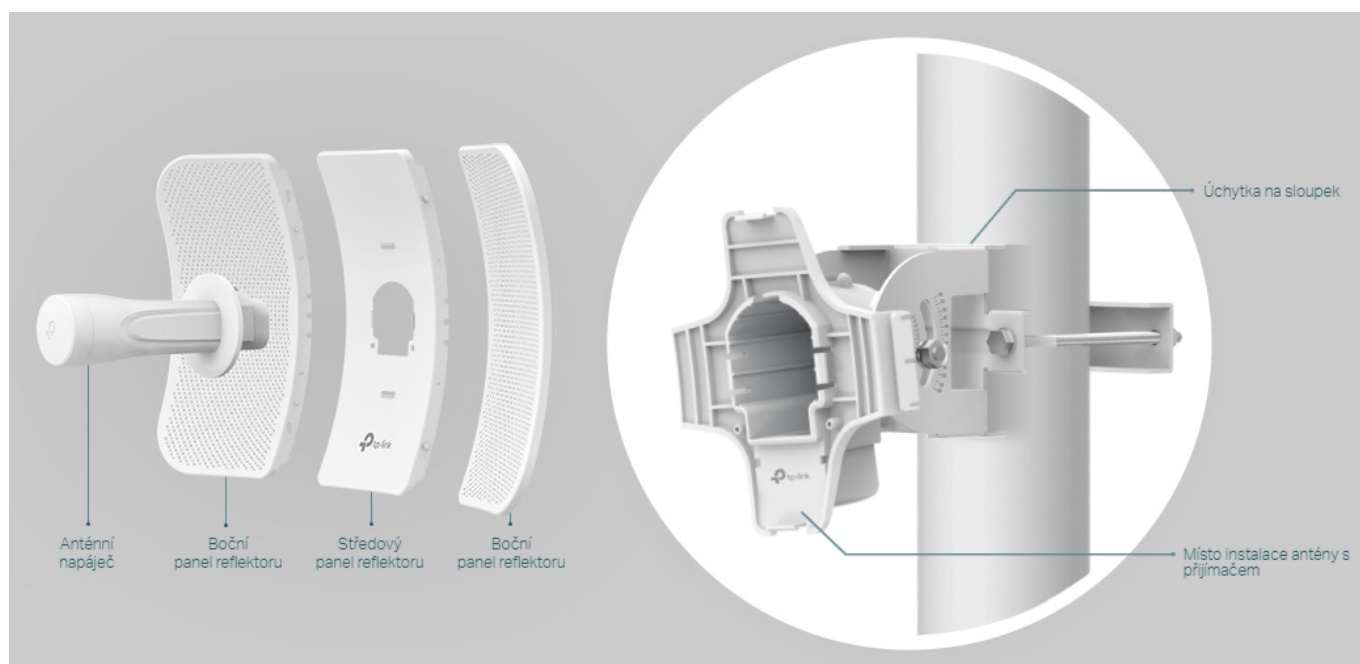

TP-LINK CPE605

Cena celkem:	1 439 Kč
	(bez DPH: 1 189 Kč)
Běžná cena:	1 583 Kč
Ušetříte:	144 Kč
Kód zboží:	NARTPL1155
Part No.:	CPE605
Záruka:	24 měs.
Stav:	Nové zboží

Popis

TP-Link CPE605

Směrová anténa na profesionální úrovni se ziskem 23 dBi určená pro bezdrátový přenos dat na velké vzdálenosti

Díky směrové anténě Cassegrain s vysokým ziskem 23 dBi a speciálnímu kovovému reflektoru umožňuje model CPE605 dosáhnout vynikajícího směrového zaměření paprsku, vylepšené latence a odolnosti vůči rušení. Profesionální výkon a uživatelsky příjemné provedení – venkovní anténa CPE605 s rychlostí přenosu 150 Mb/s v pásmu 5 GHz a ziskem 23 dBi je ideální volbou a cenově výhodným řešením pro potřeby venkovních bezdrátových sítí. Odolné krytí **IP65** zajišťuje spolu s 15kV ESD a 6kV ochranou před bleskem vhodnost do každého počasí. Podpora pasivního PoE napájení umožňuje flexibilní nasazení a pohodlnou instalaci.

Stabilní konstrukce a flexibilní instalace

- Díky částem, které do sebe vzájemně zaklapnou, je montáž snadná a pohodlná
- Sady pro montáž na sloupek a volnost pohybu ve všech třech osách umožňují flexibilní instalaci
- Odolná konstrukce zajišťuje stabilitu i ve větrném prostředí

Pharos Control - Systém centralizované správy sítě

Anténa CPE605 se dodává se softwarem Pharos Control pro centralizovanou správu sítě, který uživateli pomáhá snadno řídit všechna zařízení v síti z jediného počítače. Mezi jeho funkce patří rozpoznávání zařízení, monitorování jejich stavu, aktualizace firmwaru a údržba sítě. Intuitivní prostředí ve webovém prohlížeči - PharOS - je alternativním způsobem, jak síť spravovat, a profesionálům umožňuje přístup k detailnějším nastavením.