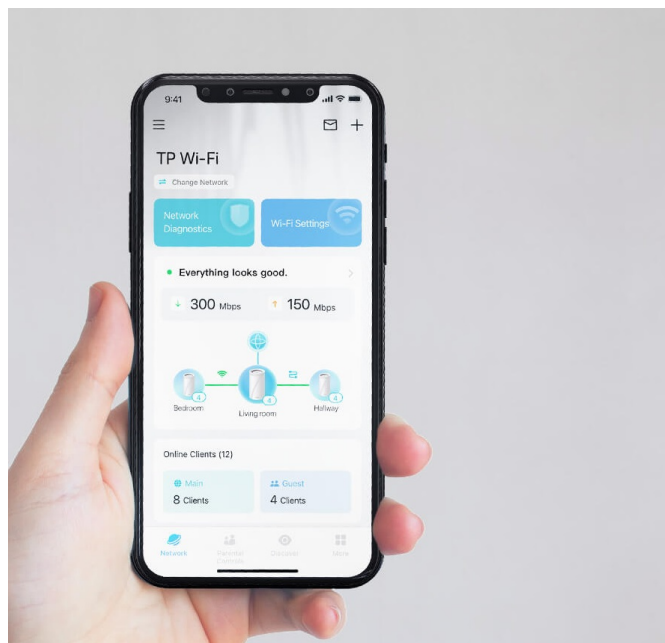

Access point TP-Link Deco BE85 v provedení tzv. Mesh systému umožní celoplošné pokrytí domácnosti Wi-Fi signálem. Představuje zcela nové možnosti bezdrátové sítě, která staví na špičkové výkonu, propustnosti, ochraně proti rušení a v neposlední řadě také na vyšší efektivitě datových přenosů. Podporuje **3pásmovou Wi-Fi** a **nejnovější standard Wi-Fi 7**, který vám zprostředkuje možnosti sítě naplno, respektive plnou rychlostí.

Bezprecedentní tempo vám umožní využívat multigigabitové připojení v celé domácnosti. Dostupné porty se postarají o výrazné zrychlení domácí internet, ať už sledujete videa, hrajete hry nebo používáte náročné on-line nástroje. **Dvojice portů WAN/LAN nabízí rychlost 10 Gbps**, další dvojice pak 2,5 Gbps a nechybí ani port **USB 3.0** pro budoucí rozšíření.

Nekompromisní připojení v každé situaci

Díky tomu se můžete těšit ze silnější a flexibilní konektivity na svých zařízeních. Pro větší míru zabezpečení lze v rámci **Access pointu TP-Link Deco BE85** vytvořit soukromou IoT síť přímo pro vaši domácnost. Samostatné Mesh jednotky umožňují přepínání mezi zařízeními, takže se můžete volně pohybovat po místnosti a při tom nerušeně sledovat streamovaný obsah. Nastavení a správu přístroje **TP-Link Deco BE85** máte pod kontrolou pomocí uživatelsky přívětivé **aplikace TP-Link Deco**.

TP-Link Deco BE85 1 ks

3pásmový systém BE19000 Mesh Wi-Fi 7

Deco BE85 využívá systém více jednotek k dosažení bezproblémového celoplošného Wi-Fi pokrytí - **eliminuje slabé oblasti signálu** jednou provždy! Pro pokrytí menších oblastí může jednotka fungovat i samostatně. Díky technologii **Deco Mesh** spolupracují jednotky na vytvoření jednotné sítě s jediným názvem sítě.