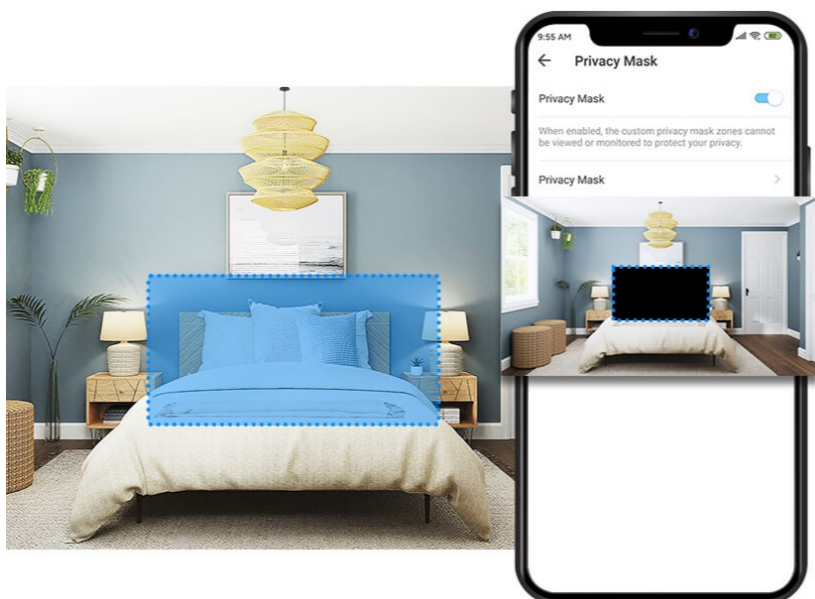

Wi-Fi kamera TP-Link Tapo C211 pro zajištění bezpečí v domácnosti. Podporuje snímání obrazu ve vysokém rozlišení, takže důležité okamžiky u vás doma zachytí čistě a také s jemnými detaily. Je vhodná do interiérů, kde se pohybují a bydlí děti – jakéhokoli věku. **Kamera TP-Link Tapo C211** umožňuje detekovat dětský pláč a ve spojení s **funkcí nočního vidění** vás upozorní ve dne i v noci.

o dítě.

Péče o vaše dítě je tak o něco jednodušší. Samozřejmostí je **funkce detekce osob a pohybu**. Na smartphone obdržíte upozornění v případě zachycení jakékoli pohybové aktivity. Díky možnosti **nastavit vlastní oblasti detekce** budete vědět, pokud se dítě probudí, opustí pokojíček a bez dohledu se vydá ke schodům. V případě rozpoznání pohybu **kamera TP-Link Tapo C211** umožňuje také kontinuální sledování ohybu.

Díky **zabudovanému reproduktoru a mikrofonu** umožňuje obousměrný přenos zvuku ke komunikaci s rodinou, přáteli nebo třeba domácími mazlíčky. Jestliže si chcete dávat pozor na své soukromí, nechybí funkce pro nastavení vlastní blokované zóny v určitých místech a místnostech.

360° horizontal view tapo 114° vertical view,

Kamera disponuje obousměrnou hlasovou komunikací a díky **aplikaci Tapo** lze sledovat dění v domácnosti **24 hodin denně 7 dní v týdnu** odkudkoli skrze váš smartphone. Dále **podporuje** hlasové asistenty **Amazon Alexa a Google Assistant**. Kamera automaticky odesílá **upozornění při detekci pohybu, dětského pláče nebo rozpoznání lidské postavy**. Pro ukládání záznamů disponuje **microSD slotem** pro kartu o kapacitě až 512 GB.