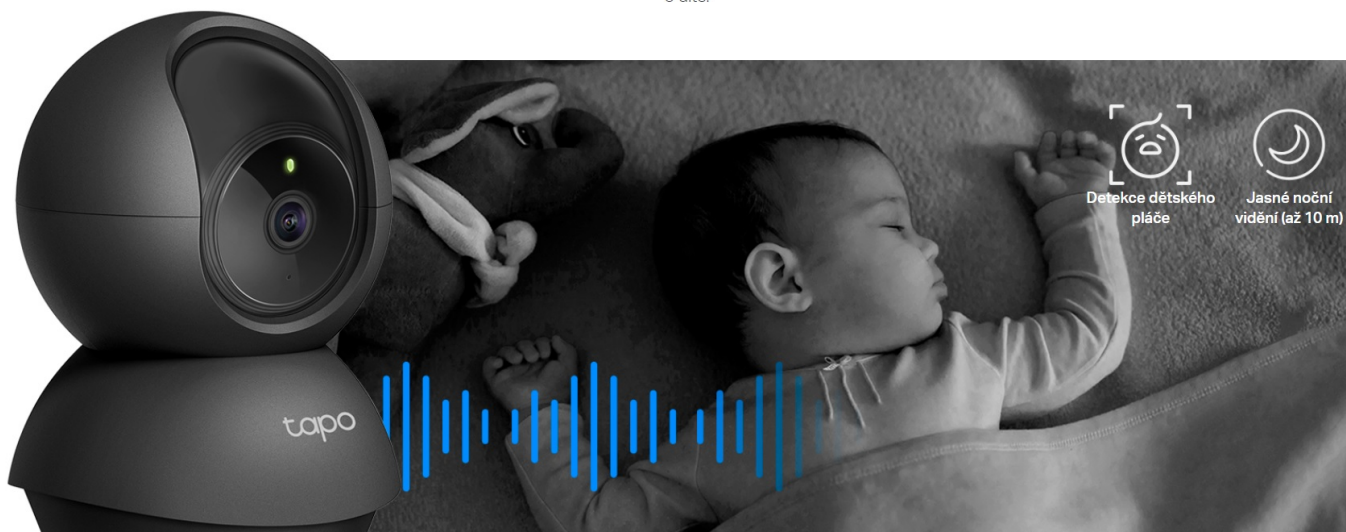

Wi-Fi kamera TP-Link Tapo C211 pro zajištění bezpečí v domácnosti. Podporuje snímání obrazu ve vysokém rozlišení, takže důležité okamžiky u vás doma zachytí čistě a také s jemnými detaily. Je vhodná do interiérů, kde se pohybují a bydlí děti – jakéhokoli věku. **Kamera TP-Link Tapo C211** umožňuje detekovat dětský pláč a ve spojení s **funkcí nočního vidění** vás upozorní ve dne i v noci.

o dítě.

Péče o vaše dítě je tak o něco jednodušší. Samozřejmostí je **funkce detekce osob a pohybu**. Na smartphone obdržíte upozornění v případě zachycení jakékoli pohybové aktivity. Díky možnosti **nastavit vlastní oblasti detekce** budete vědět, pokud se dítě probudí, opustí pokojíček a bez dohledu se vydá ke schodům. V případě rozpoznání pohybu **kamera TP-Link Tapo C211** umožňuje také kontinuální sledování ohybu.

TP-Link Tapo C211

Domácí bezpečnostní Wi-Fi kamera s horizontální a vertikální rotací, která dokáže natáčet jasné a ostré video v **3Mpx rozlišení (2304 × 1296)** při 15 snímcích za sekundu. Zorný úhel **360° horizontálně a 114° vertikálně** zajistí, že nic nebude mimo dohled. Díky zabudovanému **IR přísvitu** je možné kameru využívat nepřetržitě ve dne i v noci na vzdálenost **až 10 m**.

360° horizontal view tapo 114° vertical view,

Kamera disponuje obousměrnou hlasovou komunikací a díky **aplikaci Tapo** lze sledovat dění v domácnosti **24 hodin denně 7 dní v týdnu** odkudkoli skrze váš smartphone. Dále **podporuje** hlasové asistenty **Amazon Alexa a Google Assistant**. Kamera automaticky odesílá **upozornění při detekci pohybu, dětského pláče nebo rozpoznání lidské postavy**. Pro ukládání záznamů disponuje **microSD slotem** pro kartu o kapacitě až 512 GB.