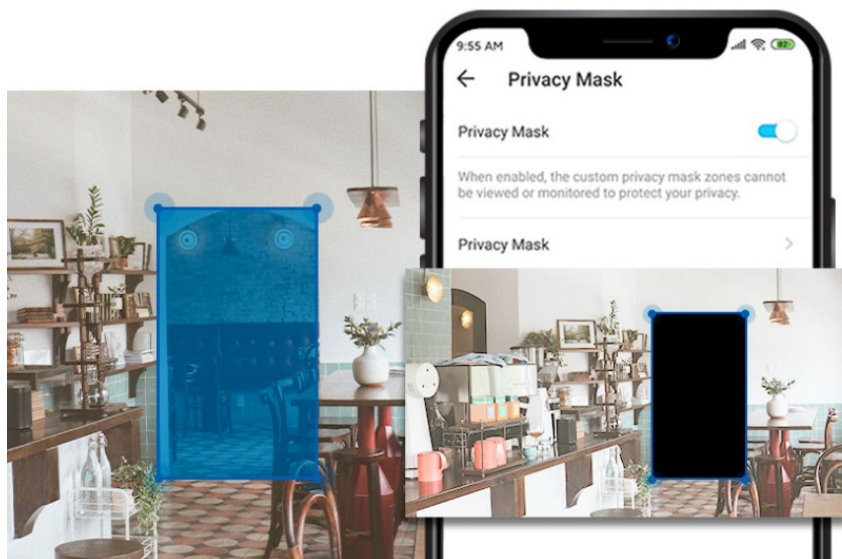

Wi-Fi kamera TP-Link Tapo C212 pro zajištění bezpečí v domácnosti. Podporuje snímání obrazu ve vysokém rozlišení, takže důležité okamžiky u vás doma zachytí čistě a také s jemnými detaily. Je vhodná do interiérů **pro detekci osob a pohybu**. Díky nastavení zónám aktivit máte přehled o tom, kdo a kde se vyskytuje. V případě zachycení pohybové aktivity kamera **TP-Link Tapo C212** aktivuje sledování do té doby, dokud je objekt v záběru.

Připojení je realizováno skrze **ethernetový port** a bezdrátově pomocí **sítě Wi-Fi**. Pořízené záznamy nebo vytvořené klipy můžete sdílet pomocí zařízení Tapo s rodinou i přáteli. Samozřejmostí je **podpora nočního vidění**, které zachytí jasné záběry i při slabém osvětlení na vzdálenost až 10 metrů.

Kamera TP-Link Tapo C212 disponuje **integrovaným reproduktorem a mikrofonom** pro obousměrnou komunikaci a případné odstrašení nezanedbaného návštěvníka. Jestliže si chcete dávat pozor na své soukromí, nechybí funkce pro nastavení vlastní blokované zóny v určitých místech a místnostech.

TP-Link Tapo C212

Domácí bezpečnostní Wi-Fi kamera s horizontální a vertikální rotací, která dokáže natáčet jasné a ostré video v **3Mpx rozlišení (2304 x 1296)** při 15 snímcích za sekundu. Zorný úhel **360° horizontálně a 113° vertikálně** zajistí, že nic nebude mimo dohled. Díky zabudovanému **IR přísvitu** je možné kameru využívat nepřetržitě ve dne i v noci na vzdálenost **až 10 m**.