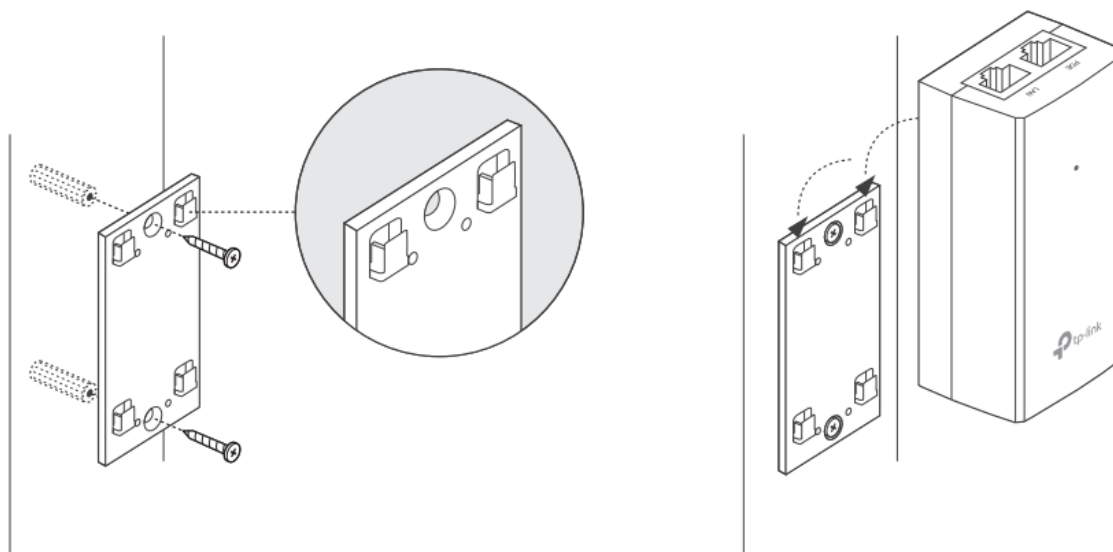

### TP-Link TL-POE4818G

Pasivní PoE injektor slouží pro napájení všech zařízení, které v sobě mají zabudovaný PoE extraktor a podporují napětí 48 V. Díky držáku, který je součástí balení, tento model jednoduše připevníte na zeď.

### ZÁKLADNÍ SPECIFIKACE

**Typ:** pasivní

**Výstupní napětí:** 48 V

**Výstupní výkon:** 18 W

**Výstupní PoE port:** 1 × 10/100/1000 Mbps

**Rozměry:** 85,8 × 43,9 × 35 mm