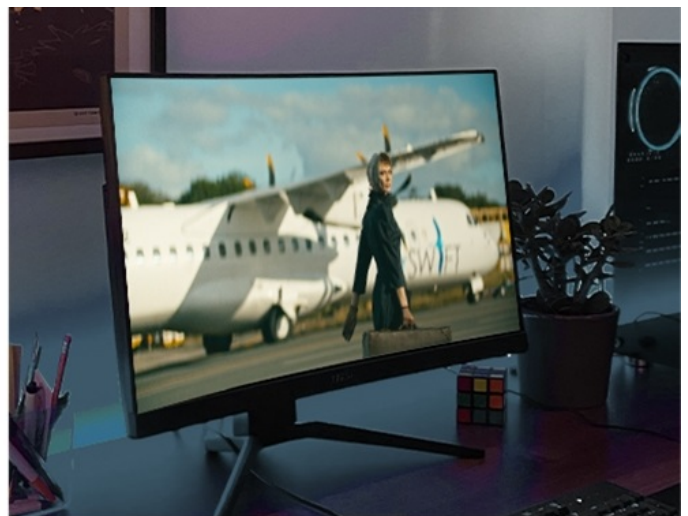

**Jednoportová síťová karta TP-Link TX201**, se kterou dosáhnete ohromující **přenosové rychlosti standardu 2,5G sítě**. Jednotka si tak s přehledem poradí s náročnými úkoly a procesy, které vyžadují **velkou šířku pásma**. Uplatní se jak při přenosu dat, tak při práci s internetem. **Model TP-Link TX201** vám umožní vytvořit bleskurychlý přenosový kanál v domácnosti nebo osobní kanceláři.

**Lag-Free Gaming****4K Streaming**

V rámci lokální sítě budou vaše pracovní stanice a další zařízení sdílet data během okamžiku. Díky **přenosovou rychlosti až 2,5 Gb/s** je adaptér ideální pro náročnou práci, on-line hraní her i nerušené streamování po síti. **Technologie 2,5G Base-T** nabízí zpětnou kompatibilitu s dalšími přenosovými rychlostmi, a tak je ideální pro udržení stávající sítě, ale především k její modernizaci a vylepšení.