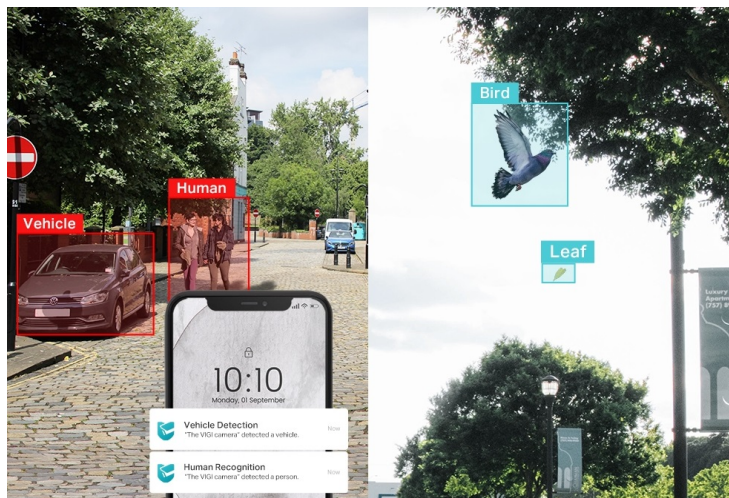

### TP-Link VIGI C350 - dbá na ochranu ve dne i v noci

Venkovní IP kamera TP-Link VIGI C350 pro zabezpečení a monitoring v režimu 24/7. Produkuje obraz ve vysokém rozlišení, s barevnými detaily ve dne i v noci. Kamera disponuje **plnobarevným viděním a rozlišením 5 Mpx**. Výsledný obraz zpracovává pokročilá technologie ViGi, takže kamera vše zachytí jasně, čistě a zřetelně identifikuje veškeré potřebné objekty.

Integrované čipy s umělou inteligencí efektivně **rozpoznávají osoby a vozidla**, současně filtrují například přelet ptáků nebo listů. Pravidla pro spuštění **alarmu a notifikace** si můžete přizpůsobit podle vlastních požadavků a zachytit celou škálu nestandardních událostí.