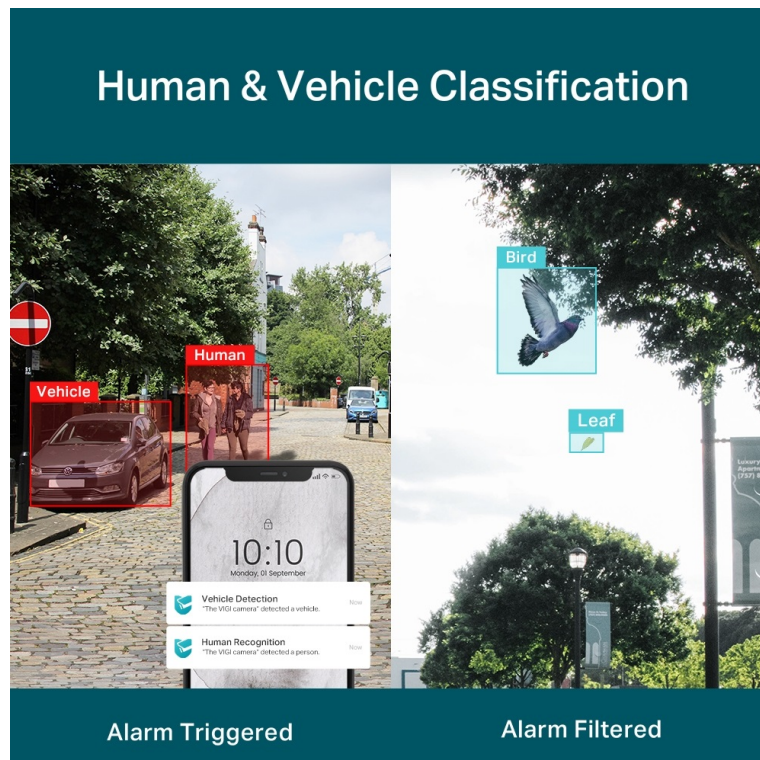

Active Defense

Kamera TP-Link VIGI C450 nabízí **funkce inteligentní detekce**, a kromě zachycení pohybu vás upozorní také na narušení prostoru, opuštěný předmět, nebo překročení linie. O veškerých aktivitách a událostech, které nastanou, jste okamžitě informováni na své mobilní zařízení. Ve spojení se **zabudovaným mikrofonom a reproduktorem** můžete také ihned náležitě reagovat formou **obousměrné komunikace**.