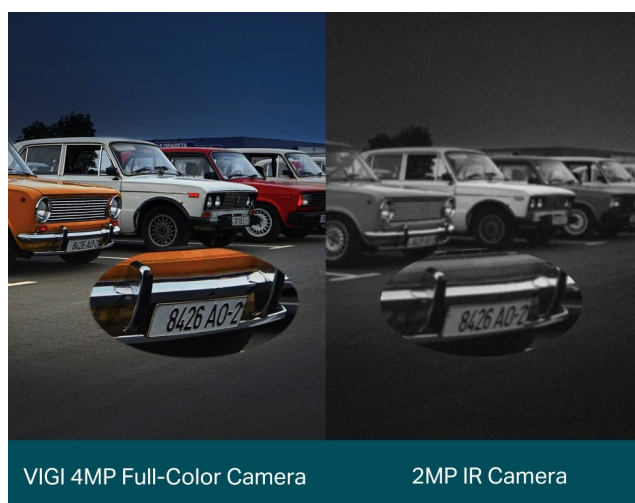

VIGI 4MP Full-Color Camera

2MP IR Camera