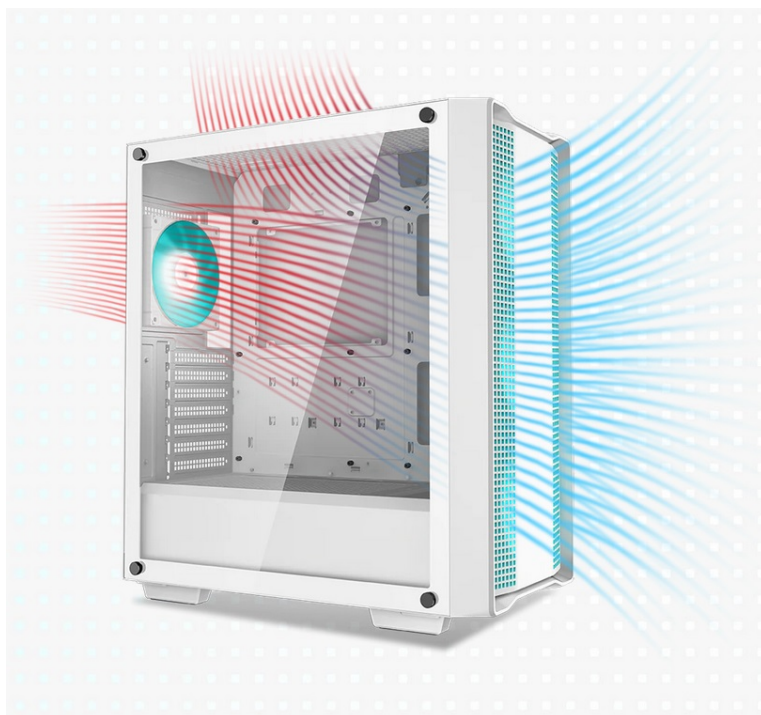

Počítačová skříň DEEPCOOL CC560 V2 ve formátu Middle Tower nabízí nejenom dostatek prostoru pro uložení komponent, ale také efektivní proudění vzduchu. Vnitřní prostor je **kompatibilní s celou řadou součástek**, průhledná bočnice vám poskytne ideální vzhled do sestavy, abyste viděli, že je vše připraveno. Model **DEEPCOOL CC560 V2** si zakládá na dobře vedeném větrání. **Přední panel spolu s perforovanou horní stranou** totiž umožňují lepší airflow a celkovou cirkulaci vzduchu.

Skříň je osazena hned **4 předinstalovanými ventilátory**, které poskytují potřebný výkon a zajistí ideální chlazení sestavy. Horní strana je osazena rovněž **prachovým filtrem** a základními konektory pro připojení periferií nebo sluchátek. Místo najdete také pro **až 360 mm dlouhý výměník vodního chlazení**. Pro úložiště je připravena **dvojice 2,5" pozic pro SSD disky** a **dvojice 3,5" pozice pro pevné disky**.

DEEPCOOL CC560 v2

Skříň formátu Middle Tower s **průhlednou bočnicí** nabízí **dvě 2,5"** pozice pro SSD disky a **dvě 3,5"** pozice pro pevné disky. Na horním panelu se nachází jeden **USB 3.0** port, jeden USB 2.0 port a kombinovaný port sluchátek a mikrofonu. Skříň je osazena celkem **čtyřmi ventilátory s modrým podsvícením** o velikosti 120 mm. Důmyslné řešení umožňuje pohodlné umístění **až 360 mm dlouhého výměníku** vodního chlazení na přední straně. Ve skříni je dostatek prostoru pro chladič CPU do výšky až 165 mm a grafickou kartu o délce 370 mm. Dodávána je **bez zdroje**. Součástí je také **magnetický prachový filtr** na horním panelu.

ZÁKLADNÍ SPECIFIKACE

Provedení skříně: Middle Tower

Interní pozice: 2 × 2,5", 2 × 3,5"

Kompatibilita základní desky: ATX, Micro ATX, Mini-ITX

Zdroj: bez zdroje

Konektory na horním panelu: 1 × USB 3.0, 1 × USB 2.0, 1 × kombinovaný port sluchátek a mikrofonu