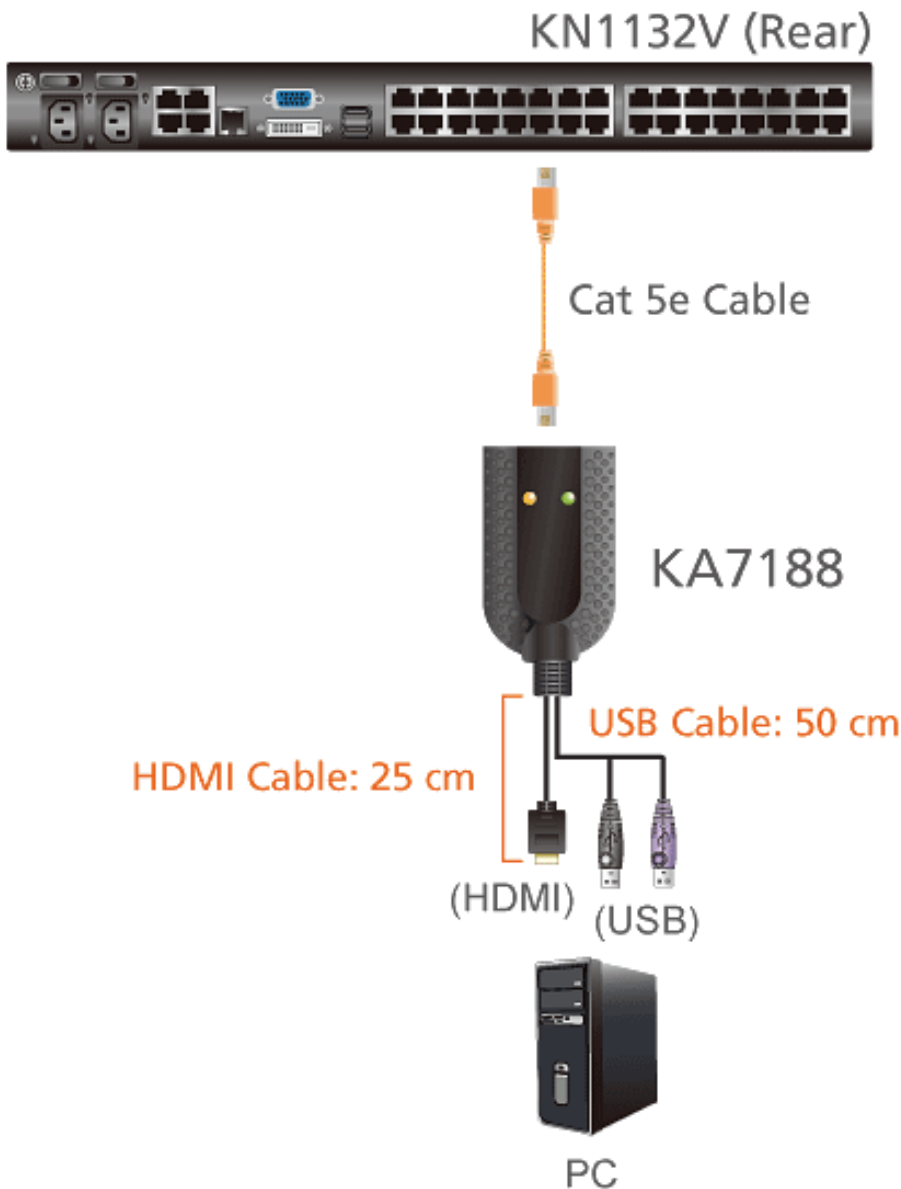

## ATEN KA7188-AX

Cena celkem:	<b>4 674 Kč</b> <b>(bez DPH: 3 862 Kč)</b>
Běžná cena:	<b>5 141 Kč</b>
Ušetříte:	<b>467 Kč</b>
Kód zboží:	ACZ6323
Part No.:	KA7188-AX
Záruka:	6 měs. IČO / 24 měs. EU
Stav:	Nové zboží

### ATEN KA7188-AX

Adaptér KA7188 připojuje **KVM switch** k počítači prostřednictvím **HDMI** a **USB**. Podporuje funkci **Audio De-Embedder**, která je schopna ze signálu HDMI extrahovat zvuk. Podporuje také přenos obrazu v rozlišení až 1920 × 1200 obrazových bodů a poskytuje dva konektory USB pro připojení cílového počítače pro klávesnici/myš nebo funkce Smart Card/CAC čtečky.

## ZÁKLADNÍ SPECIFIKACE

**Konektor 1:** 1× RJ-45 (F)

**Konektor 2:** 2× USB (M), 1× HDMI (M)

**Délka kabelů:**

HDMI: 25 cm

2× USB: 50 cm

**Rozměry:** 91 × 56 × 21,4 mm

**Kompatibilita:**