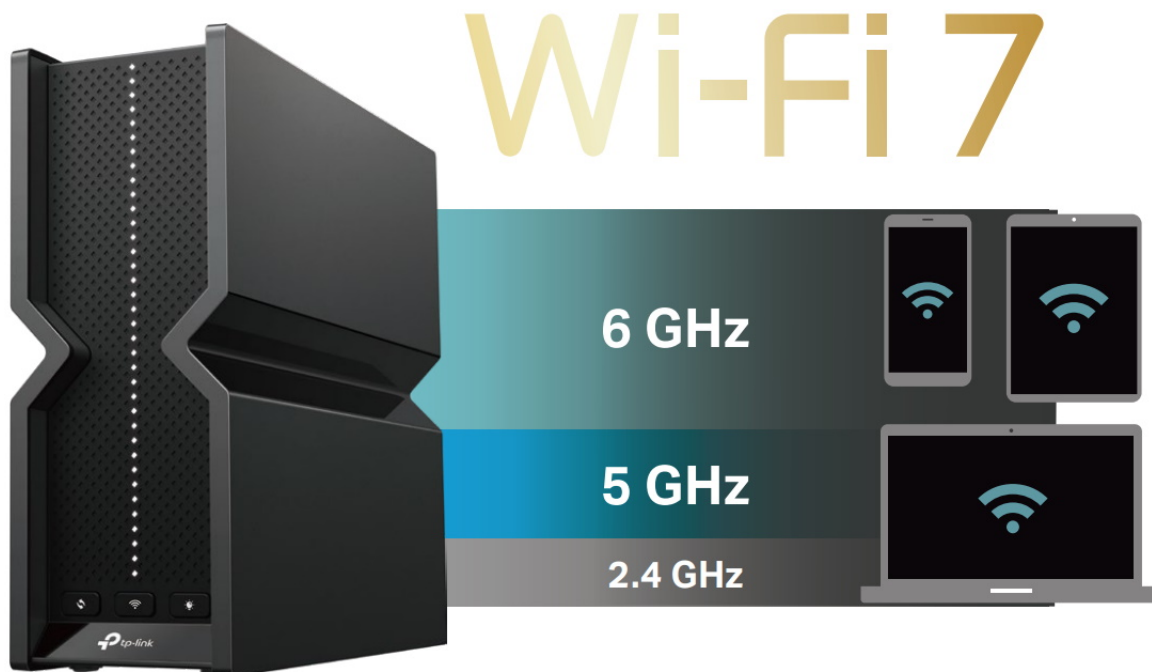

Router pracující v pásmech **2,4, 5 a 6 GHz** je vybaven nejnovější bezdrátovou technologií **Wi-Fi 7** s podporou standardů **802.11a/b/g/n/ac/ax/be**. V pásmu 2,4 GHz dosahuje přenosových rychlostí **až 574 Mb/s**, v pásmu 5 GHz **až 2880 Mb/s** a v pásmu 6 GHz **až 5760 Mb/s**. Technologie **Beamforming** a šest optimálně umístěných interních antén se spojí a vytvoří silný a spolehlivý Wi-Fi signál v celé domácnosti. Pro snadné nastavení a použití lze využít **mobilní aplikaci Tether** nebo webové rozhraní.

- **Předefinování Wi-Fi routerů** - S výkonnou technologií Wi-Fi 7, bleskově rychlým kabelovým připojením a zcela novým designem.
- **Třípásmová Wi-Fi 7 síť** - 9214 Mb/s umožňuje vašim zařízením běžet plnou rychlostí. Užijte si plynulé streamování v rozlišení 4K/8K, pohlcující hraní AR/VR a bleskově rychlé stahování.
- **Multi-Link Operation (MLO)** - Zvyšuje propustnost, snižuje latenci a zlepšuje spolehlivost nedávno vzniklých aplikací.
- **5x 2,5G port:** - 1x 2,5 Gb/s port WAN a 4x 2,5 Gb/s porty LAN překonávají omezení gigabitového připojení a zvyšují