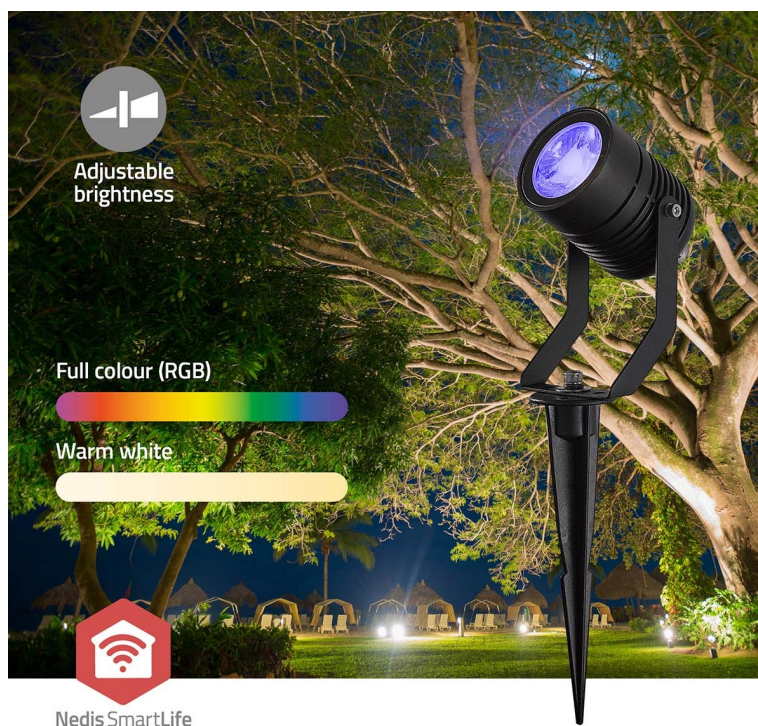

NEDIS ZBLOS10RGBW3

Cena celkem:	3 029 Kč (bez DPH: 2 503 Kč)
Běžná cena:	3 332 Kč
Ušetříte:	303 Kč
Kód zboží:	OSVNED1100
Part No.:	ZBLOS10RGBW3
Záruka:	24 měs.
Stav:	Nové zboží

Popis

Nedis ZBLOW10RGBW - chytré bodové světlo s chytrým ovládáním

Trojice světel Nedis ZBLOW10RGBW představuje perfektně řešení pro osvětlení veovního prostoru v rámci vaší chytré domácnosti. Tato bodová světla jsou navržena s ohledem na **výkon i odolnost** díky vsazení do hliníkového pouzdra. Podporuje **barevné RGB osvětlení**, s pomocí kterého vykouzlíte požadovanou atmosféru podél cesty, na dvoře, zahradě či jiném venkovním prostoru.

Skrze **protokol Zigbee** můžete snadno integrovat všechna svítidla do jedné sítě a využívat jejich výkon na maximum. **Bodová světla Nedis ZBLOW10RGBW** se vyznačují nízkou spotřebou energie a snižují tak tlak na vaši peněženku. Pomocí **aplikace Nedis Smartlife** máte nad osvětlením vždy plnou kontrolu. Skrze smartphone například upravíte jas, nastavíte časové plány apod. Nechybí ani **podpora hlasových asistentů Amazon Alexa a Google Home**.

3x

Set of 3 pcs

Nedis ZBLOW10RGBW

Sada tří chytrých **venkovních bodových LED svítidel** s elegantním designem a pokročilými funkcemi je dokonalým doplňkem pro zahradu či příjezdovou cestu. Nabízí možnost výběru mezi **teplým bílým světlem** nebo živými barvami **RGB**. Svítidlo lze pomocí technologie **Wi-Fi** propojit s aplikací **Nedis SmartLife** v chytrém telefonu a dálkově tak ovládat **jas a barvy** dle vašich potřeb. S funkcí plánování můžete také pohodlně nastavit **časové plány**. Protokol **Zigbee** umožňuje připojit více zařízení v rámci jedné sítě. Integrací různých světel kompatibilních se Zigbee můžete vytvořit synchronizovaný zážitek z osvětlení v celé venkovní oblasti. Samozřejmostí už je podpora **hlasového ovládání** pomocí Amazon Alexa nebo Google Home.