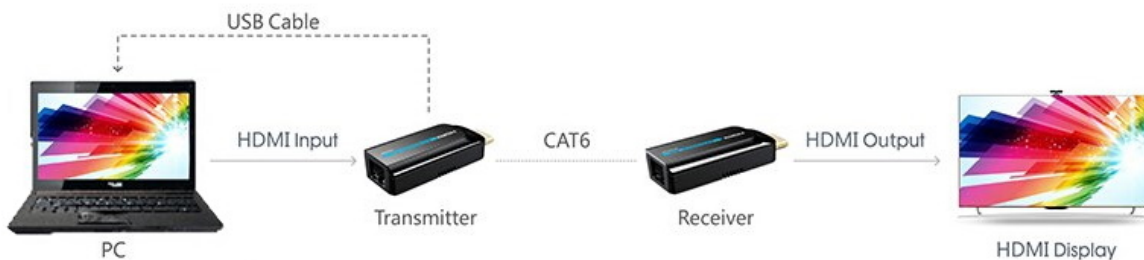

PREMIUMCORD HDMI FULL HD EXTENDER

Cena celkem:	694 Kč (bez DPH: 574 Kč)
Běžná cena:	763 Kč
Ušetříte:	69 Kč
Kód zboží:	KABPMC1025
Part No.:	khext50-7
Záruka:	24 měs.
Stav:	Nové zboží

Popis

PremiumCord HDMI Full HD extender

Pomocí tohoto extenderu lze jednoduše přenést HDMI signál v rozlišení **1080p při 50/60 Hz na vzdálenost až 50 m**. Konvertor (vysílač) převede standardní HDMI signál na síťový LAN a pomocí kabelu CAT6/6a/7 jej přenesení do místa určení, kde je opět přeměněn na HDMI. Maximální datový tok **10,2 Gbps** zajistí stabilní přenos. Napájení konvertorů je realizováno pomocí micro USB konektoru (kabel micro USB na USB je součástí balení). Podporuje také **PoE napájení**, pouze jedna jednotka tedy musí být zapojena do USB napájení, druhá jednotka se napájí z první přes UTP kabel.

Poznámka: Extender nesmí být zapojen do počítačové sítě LAN, switchu, routeru nebo do jiného aktivního síťového zařízení. Vysílač a přijímač musí být přímo propojeny LAN kabelem, nejlépe bez přerušení.

Vlastnosti:

- přenos HDMI 1.3 signálu
- přenos 1080p při 50/60 Hz na vzdálenost až 50 m
- přenosová rychlost až 10,2 Gbps
- podpora HDCP 1.3
- vysílač i přijímač disponují Reset tlačítkem
- přenáší digitální obraz i zvuk
- podporuje PoE napájení

ZÁKLADNÍ SPECIFIKACE

Technologie přenosu: HDMI 1.3, HDCP 1.3

Maximální vzdálenost přenosu: až 50 m

Podporovaná rozlišení: 1080p při 50/60 Hz, 1080i při 50/60 Hz, 720p při 50/60 Hz, 576p při 50 Hz, 576i při 50 Hz, 480p při 60 Hz, 480i při 60 Hz