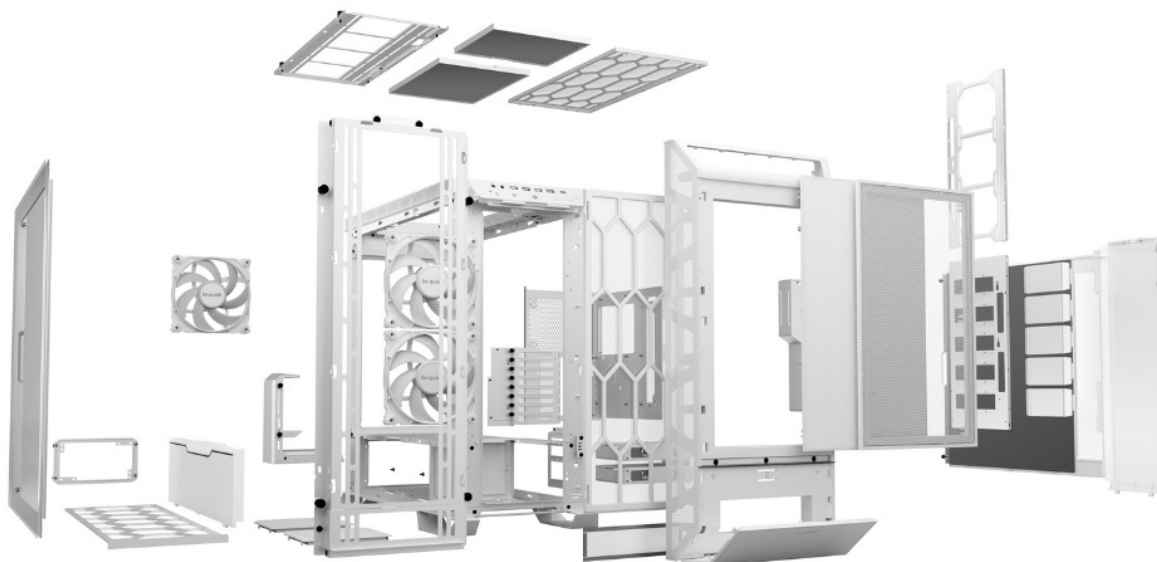

Be quiet! DARK BASE PRO 901 Window - dejte komponentům řád a chlazení

Stylová počítačová skříň Be quiet! DARK BASE PRO 901 Window s průhlednou bočnicí, která nabízí dostatek prostoru pro uložení komponent a podpoří tichý provoz celé sestavy. **Průhledná bočnice** poskytne jasný pohled dovnitř, když potřebujete zkontrolovat, jak všechno pěkně šlape. Popřípadě vám umožní také snadný upgrade součástí v budoucnu.

Skříň Be quiet! DARK BASE PRO 901 Window se vyznačuje také odnímatelnou horní a přední částí. **Zabudovaný rozbočovač pro ventilátory** oceníte při stavbě moderního PC systému, který vyžaduje pořádné ochlazení. **Trojice předinstalovaných ventilátorů Silent Wigs 4** zajistí precizní proudění vzduchu. Design lopatek produkuje takový tlak vzduchu, aby byl zajištěn potřebný výkon při zachování nízké hladiny hluku.

Be quiet! DARK BASE PRO 901 Window

Kvalitní počítačová skříň s průhlednou bočnicí formátu **Middle Tower** nabízí **šest 2,5"** pozic pro SSD disky a **dvě 3,5"** pozice pro pevné disky. Předinstalovány jsou **tři 140 mm ventilátory**, které lze optimalizovat jak pro tichý chod, tak pro výkon bez kompromisu pomocí dotykových tlačítek na horním panelu. Zde se také nachází **čtyři porty USB 3.0**, jeden port **USB-C**, sluchátkový výstup a audio vstup pro mikrofon. Herní design ještě doplňuje elegantní **ARGB osvětlení**. Ve skříni je dostatek prostoru pro chladič CPU do výšky až 190 mm a grafickou kartu o délce až 370 mm. Důmyslné řešení umožňuje pohodlné umístění **až 420 mm dlouhého výměníku** vodního chlazení na přední straně. Potěší také přítomnost **prachových filtrů**. Skříň je dodávána **bez zdroje**.

ZÁKLADNÍ SPECIFIKACE

Provedení skříně: Middle Tower

Interní pozice: 6 × 2,5", 2 × 3,5"

Kompatibilita základní desky: E-ATX, XL-ATX, ATX, Micro ATX, Mini-ITX

Zdroj: bez zdroje

Konektory na horním panelu: 4 × USB 3.0, 1 × výstup pro sluchátka, 1 × vstup mikrofonu