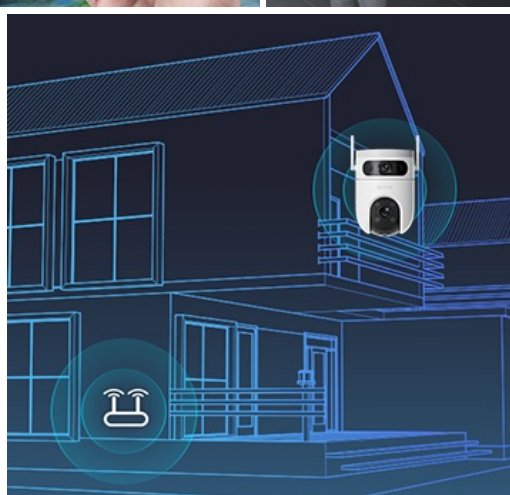

Bezpečnostní kamera EZVIZ H9c Dual 2K pro monitoring venkovního prostředí. Je vybavena **dvojicí objektivů, které zachytí i větší oblasti**, a svým výkonem se dokáže vyrovnat i systémům s více kamerami. Podporuje **výrazně automatizovaný provoz**, což umožňuje například zaznamenat důležité události a nestandardní činnosti a vždy hlídkovat ve správný čas na správných místech.

Díky **technologii duálních čoček** venkovní IP kamera **EZVIZ H9c Dual 2K** zachycuje obraz v širokoúhlém spektru. Další teleobjektiv podporuje otáčení a naklápění, což ve finální spolupráci umožňuje zachytit mnohem více než běžná kamera. **Oba objektivy nabízí vysoké rozlišení 2K** pro vysokou kvalitu záběrů.

Vylepšená úroveň detekce

EZVIZ H9c Dual 2K disponuje pokročilou detekční technologií, která umožňuje rozpoznat člověka i vozidla. Při lidských pohybech aktivuje **funkci automatického sledování**, takže máte přehled o veškerém konání. Díky dvojici objektivů a otočnému designu **lze přizpůsobit detekční zóny** podle vašich požadavků. Vzhledem k **nastavitelné citlivosti detekce** předejdete falešným poplachům, například v důsledku padajícího listí nebo poletujícího hmyzu.

EZVIZ H9c Dual 2K

Venkovní otočná IP kamera s duálním snímačem je navržena pro sledování venkovních prostor ve vysokém rozlišení obrazu **2K** při **15 fps**. Konstrukce se **dvěma objektivy** zajišťuje komplexní pokrytí velkých prostor. Pro nahrávání zřetelného videa i v naprosté tmě disponuje **nočním režimem s IR přísvitem** do vzdálenosti až 30 m a také **bílým LED přísvitem pro barevné záběry v noci**. Kompresce **H.265/H.264** snižuje nároky na přenos dat a úložiště. Natočené záznamy je možné ukládat na **microSD kartu** do kapacity až 512 GB, nebo odesílat na cloudové úložiště (na základě