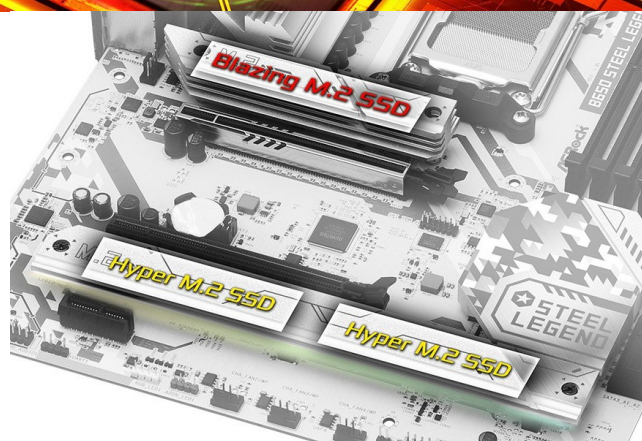

ASROCK B650 STEEL LEGEND WIFI

Cena celkem:	4 489 Kč
	(bez DPH: 3 710 Kč)
Běžná cena:	4 937 Kč
Ušetříte:	449 Kč
Kód zboží:	MBASR0015
Part No.:	90-MXBN90-A0UAYZ
Záruka:	36 měs.
Stav:	Nové zboží

Popis

Prožněte procesory Ryzen se základní deskou ASRock B650 Steel Legend WiFi

Základní deska **ASRock B650 Steel Legend WiFi** podporuje procesory **AMD Ryzen série 8000 a 7000** a umožní vám stavbu všestranně zaměřeného PC systému pro náročnou práci i multimediální zábavu. Základní deska je vybavena **Dr.MOS designem s pokročilou soustavou napájení** pro optimalizovaný přísun energie a její monitoring. Díky tomu dosahuje vyšší plynulosti a výkonu procesoru.

Přítomnost rozhraní **PCIe 5.0** podporuje základní deska **ASRock B650 Steel Legend WiFi** instalaci moderní grafické karty i M.2 SSD úložiště. Pro **operační paměť DDR5** je k dispozici **čtveřice slotů**, která pojme kapacitu až 192 GB a je připravena pro potřeby přetaktování na vyšší frekvenci. Samozřejmostí je také kvalitní ozvučení v podání **technologie Nahimic Audio**, ať už v podání sluchátek, headsetu nebo reproduktorů. O skvělé zážitky na síti při hraní her a činnosti s on-line nástroji při tvorbě obsahu nebo streamování se stará platforma **Dragon 2.5 Gb/s LAN**.