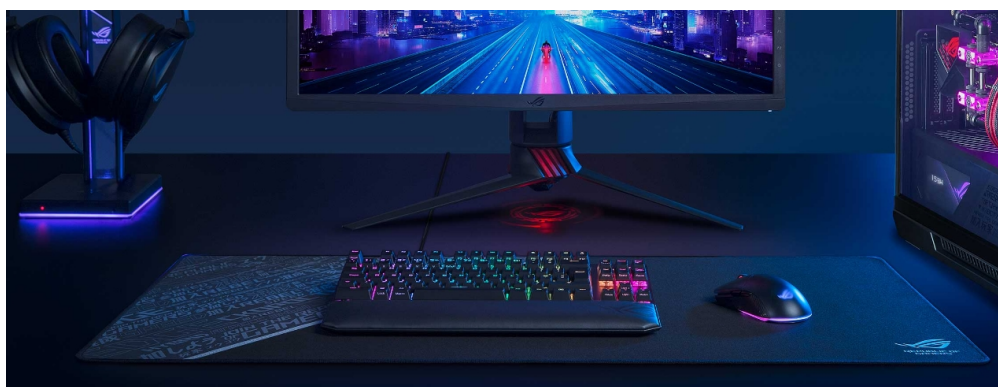

## ASUS ROG SHEATH - obří prostor pro vaše herní řádění

**Extra velká podložka ASUS ROG SHEATH**, která je navržena pro všechny typy myši. Díky hladkému povrchu zajistí ideální skluz a přesné snímání každého pohybu. Zaznamená i velmi jemné přesuny, například při míření, a podporuje precizní ovládání v jakékoli situaci. **Horní strana z tkaného povrchu** se přizpůsobí vašemu hernímu stylu i nastavení myši. Ať už potřebujete milimetrovou přesnost, nebo se zběsile proháníte po herních mapě, máte zajištěnou ovladatelnost klidně na jednotlivé pixely.

**Podložka pod myš ASUS ROG SHEATH** je na spodní straně vybavena protiskluzovou gumovou vrstvou, která zajistí stabilní uchycení na jednom místě. Prošívané okraje jsou odolné proti opotřebení a roztřepení, takže podložka vypadá stále jako nová. Díky **masivním rozměrům** vám poskytne dostatek místa pro ovládání myši i umístění dalšího vybavení.

## ASUS ROG SHEATH

Mimořádně velká herní podložka pod myš a klávesnici s **hladkým textilním povrchem** dokonale zajišťuje přesné sledování pixelů pro bezkonkurenční ovládání a kontrolu. S přilnavým **gumovým podkladem** je podložka bezpečně přichycena ke stolu, kde zůstává za všech okolností. Odolné prošití podél okrajů zabraňuje roztřepení.