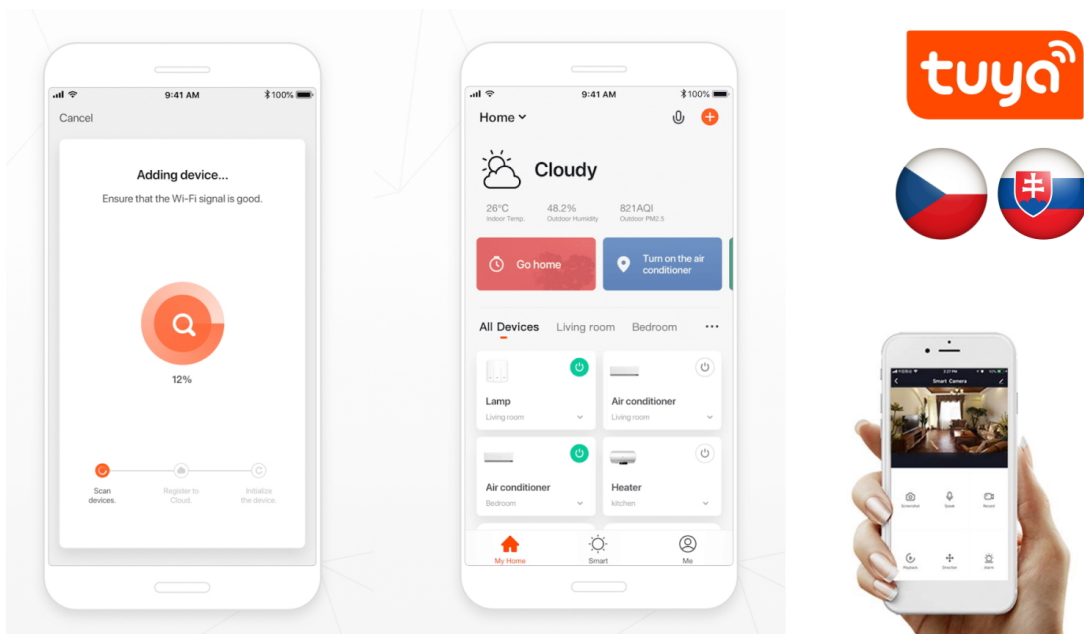

IMMAX NEO SMART KONTROLER (L) V8

Cena celkem:	425 Kč
	(bez DPH: 351 Kč)
Běžná cena:	468 Kč
Ušetříte:	43 Kč
Kód zboží:	ELIIMM1025
Part No.:	07572L
Záruka:	24 měs.
Stav:	Nové zboží

Popis

IMMAX NEO Smart kontroler (L) V8

Speciální ovladač pro **ovládání světelných zdrojů** systému IMMAX NEO komunikující na protokolu **ZigBee 3.0**. Ovladačem je možné stmívat či vypínat, díky tomu můžete mít osvětlení v domácnosti kdykoliv pod kontrolou a stát se tak „pánem světla“. Samozřejmostí je ochrana proti přepětí, přehřátí i přetížení. Kontroler je kompatibilní s iOS, Android, Amazon Alexa, Apple Siri zkratky, Google Assistant a systémem Lidl.

Poznámka: Pro instalace bez nulového vodiče (N).

Upozornění: Kontroler vyžaduje propojení s chytrou bránou IMMAX NEO BRIDGE PRO Smart Zigbee 3.0 (prodává se samostatně) či jiným TUYA hubem na standardu ZigBee 3.0.

ZÁKLADNÍ SPECIFIKACE

Rozhraní: Zigbee 3.0, podpora Tuya

Frekvence: 2400–2483,5 MHz

Bezdrátový dosah: 30 m přímá viditelnost, 10 m v zastavěném prostoru

Rozsah zatížení: 2 × 10–100 W

Napájení: AC 120–240 V