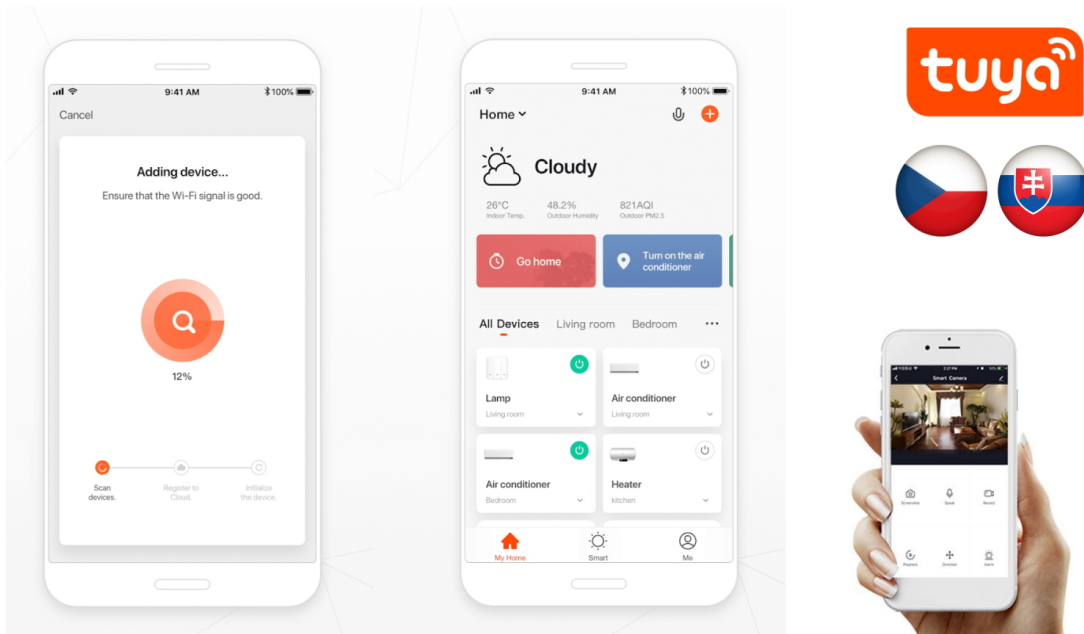

IMMAX NEO SMART 07573L

Cena celkem:	568 Kč
	(bez DPH: 470 Kč)
Běžná cena:	625 Kč
Ušetříte:	57 Kč
Kód zboží:	ELIIMM1026
Part No.:	07573L
Záruka:	24 měs.
Stav:	Nové zboží

Popis

IMMAX NEO SMART 07573L

Chytrý elektronický jistič s **měřením spotřeby** a volitelným nastavením ochran - **proudová ochrana, přepětí, podpětí**. Je plně kompatibilní se systémy **iOS, Android, Amazon Alexa, Apple Siri zkratky, Google Assistant, TUYA, Lidl**. Pracuje na protokolu **ZigBee 3.0**. Instalace na **DIN lištu**.

Pozor, nejedná se o Wi-Fi jistič, k použití vyžaduje Immax NEO BRIDGE PRO Smart Zigbee 3.0 nebo jiný chytrý Tuya hub.

ZÁKLADNÍ SPECIFIKACE

- **Protokol:** ZigBee 3.0
- **Frekvence:** 2400-2483,5 MHz
- **Maximální RF výstupní výkon:** 19 dBm
- **Napětí:** AC 100-260 V (50/60 Hz)
- **Max. zatížení:** 26 kW
- **Proudová ochrana:** 1-63 A
- **Síťové pohotovostní napájení (Pnet):** 0,4 W
- **Ochrana:** proti přehřátí, proti přepětí a přetížení