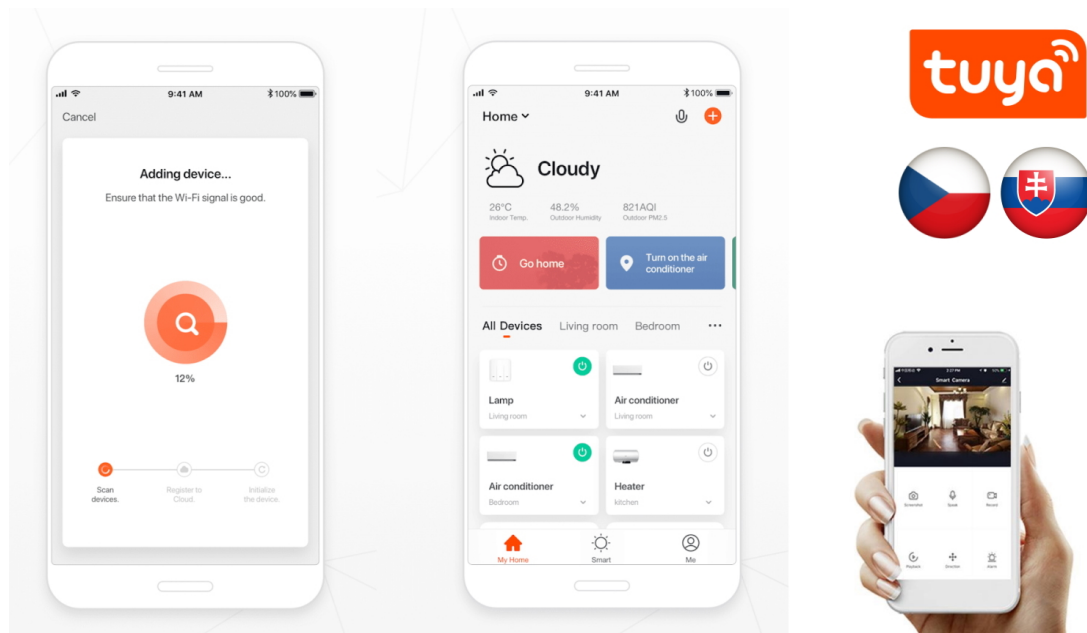

IMMAX NEO SMART 07574L

Cena celkem:	471 Kč (bez DPH: 389 Kč)
Běžná cena:	518 Kč
Ušetříte:	47 Kč
Kód zboží:	ELIIMM1027
Part No.:	07574L
Záruka:	24 měs.
Stav:	Nové zboží

Popis

IMMAX NEO SMART 07574L

Chytrý **Wi-Fi** elektronický jistič s **měřením spotřeby** a volitelným nastavením ochran - **proudová ochrana, přepětí, podpětí**. Je plně kompatibilní se systémy **iOS, Android, Amazon Alexa, Apple Siri zkratky, Google Assistant, TUYA, Lidl**. Pracuje na protokolu **Wi-Fi**. Instalace na **DIN lištu**.