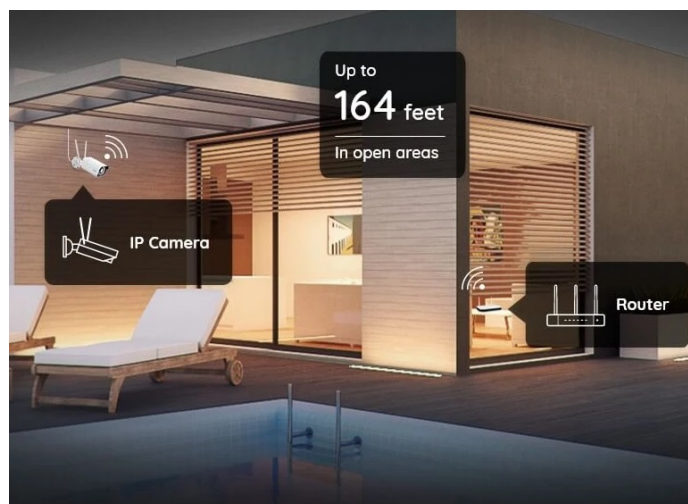

IP kamera Reolink W320 s pokročilým systémem detekce, díky čemuž efektivně **předchází falešným alarmům** a dokáže rozpoznat osoby a vozidla od běžných objektů. **5Mpx bezpečnostní kamera Reolink W320** produkuje jasný a ostrý obraz při živém vysílání. Viditelně zachytí potřebné detaily a poskytnete vám důležité informace jak ve formě fotografií, tak záznamů.

Uplatní se také v nočních hodinách a záznamy uprostřed noci osvětlí pomocí **infračervených LED diod**. Je tak ideální pro monitoring venkovního prostoru, jako jsou verandy, pergoly apod. Pro **bezdrátové připojení** kamery Reolink W320 slouží **dvoupásmová Wi-Fi**.

To usnadňuje instalaci venku i uvnitř bez nevzhledné kabeláže. Podpora **aplikace Reolink** vám umožní kameru **Reolink W320** propojit se smartphonem a mít vzdálený přístup a dohled nad děním v domácnosti odkudkoli. Na smartphone obdržíte **upozornění v reálném čase, živý obraz i zvukový záznam, snadné přehrávání** nebo možnost nastavit zóny pohybu.

Reolink W320

5megapixelová IP kamera typu **bullet** nabízí snímač **1/2,7" CMOS** s rozlišením **2560 × 1920** obrazových bodů s úhlem záběru **80°** (horizontálně). V případě zhoršených světelných podmínek či tmy je přítomen IR přísvit do vzdálenosti **až 30 m**. Připojení lze jednoduše realizovat pomocí **RJ-45 portu**, nebo bezdrátově pomocí **Wi-Fi**. Díky **aplikaci Reolink** lze sledovat dění v domácnosti či jiných prostorech **24 hodin denně, 7 dní v týdnu** odkudkoli skrze váš smartphone. Kamera navíc disponuje zabudovaným mikrofonom. Díky voděodolnosti dle **IP67** nabízí jak vnitřní, tak i venkovní možnost použití.