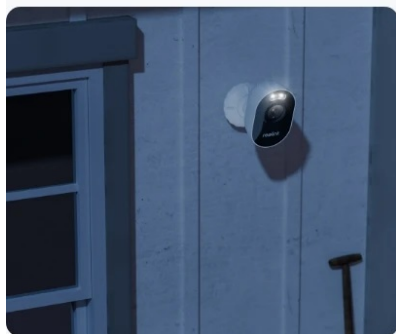

IP kamera Reolink Lumus Series E430 pro zabezpečení venkovního prostoru. Umožní vám zachytit obraz čistě a s vysokou mírou detailů díky **CMOS snímači s 2K rozlišením**. Podporuje plnobarevné denní i noční vidění, a tak je tento model ideální pro monitoring v **režimu 24/7**.

Pokročilá inteligentní detekce s algoritmy umělé inteligence dokáže efektivně rozlišit osoby, vozila a zvířata od dalších objektů. Díky tomu předchází falešným poplachům a poskytuje informace o důležitém narušení prostoru. Připojení skrze **dvoupásmovou Wi-Fi** zajistí flexibilitu a stabilitu provozu.

Kamera Reolink Lumus Series E430 podporuje varování nezvaného návštěvníka jak pomocí sirény, tak reflektoru. Potenciální hrozbu tak lze odradit vizuálními i zvukovými prvky. Součástí výbavy je rovněž **zabudovaný mikrofón a reproduktor**, díky čemuž vám umožní obousměrnou komunikaci v reálném čase a snadnou kontrolu doručovaného balíčku nebo pozdravení přátel či jiné blízké osoby.

Pro potřeby venkovní instalace je **IP kamera Reolink Lumus Series E430** vybavena odolným krytem se **stupněm krytí IP65**. Díky tomu je zajištěna ochrana proti vnějším povětrnostním vlivům, dešti nebo sněhu. Pomocí **aplikace pro mobilní zařízení** obdržíte notifikace v reálném čase, můžete sledovat živé dění, ať už jste kdekoli, přizpůsobit oblast pro detekci pohybu a další funkce.