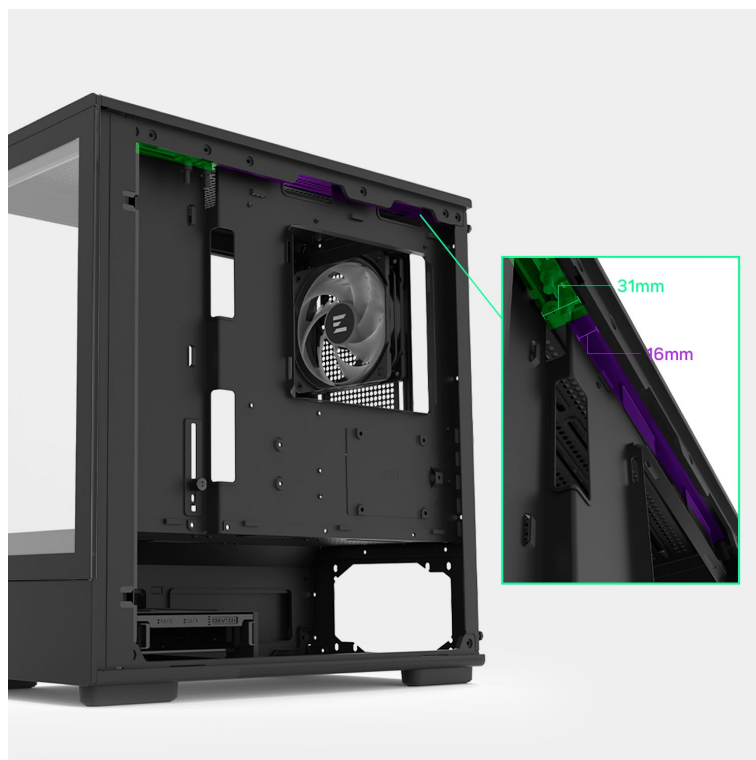

### ZALMAN P10 - stylová skříň pro výkonné a chladné PC

Počítačová skříň ZALMAN P10 ve formátu mini Tower, která se vyznačuje moderním a čistým designem. Na bočních panelech disponuje prvky pro proudění studeného vzduchu, respektive odvodu tepla, a tak se podílí na efektivním chlazení a celkové cirkulaci. Průhledná bočnice a přední panel umožní panoramatický pohled dovnitř PC skříně a na sestavu komponent.

Oba panely je možno rychle a jednoduše odejmout, což oceníte například při výměně komponent a upgradu. Na horním panelu najdete **základní tlačítka a porty** pro připojení sluchátek/mikrofonu nebo třeba USB flashdisku. **Skříň ZALMAN P10 Black** je vybavena rovněž prachovými filtry, které chrání součástky a zabraňují omezení výkonu sestavu v důsledku zanesení prachem.

### ZALMAN P10 Black

Elegantní počítačová skříň nabízí stylovou **prosklenou bočnici i přední panel** a prvotřídní kovovou konstrukci. Osazení komponentami je lehké díky intuitivnímu **systemu správy kabeláže**, kabely tedy nikde zbytečně nepřekáží. Skříň je osazena **jedním 120mm ventilátorem s ARGB podsvícením**. Potěší také možnost rozšíření o dalších šest ventilátorů. Samozřejmostí jsou prachové filtry. Důmyslné řešení umožňuje pohodlné umístění **až 240 mm dlouhého výměníku** vodního chlazení na horní straně. Ve skříni je dostatek prostoru pro chladič CPU do výšky až 173 mm a grafickou kartu o délce až 384 mm. Na horním panelu se nachází jeden port **USB 3.0**, jeden port **USB-C** a kombinovaný audio port pro sluchátka a mikrofon. Skříň je dodávána **bez zdroje**.

### ZÁKLADNÍ SPECIFIKACE

**Provedení skříně:** Mini Tower

**Interní pozice:** 2 × 2,5"/3,5", 1 × 2,5"

**Kompatibilita základní desky:** Micro ATX, Mini ITX

**Zdroj:** bez zdroje

**Konektory na horním panelu:** 1 × USB-C, 1 × USB 3.0, 1 × kombinovaný port sluchátek a mikrofonu