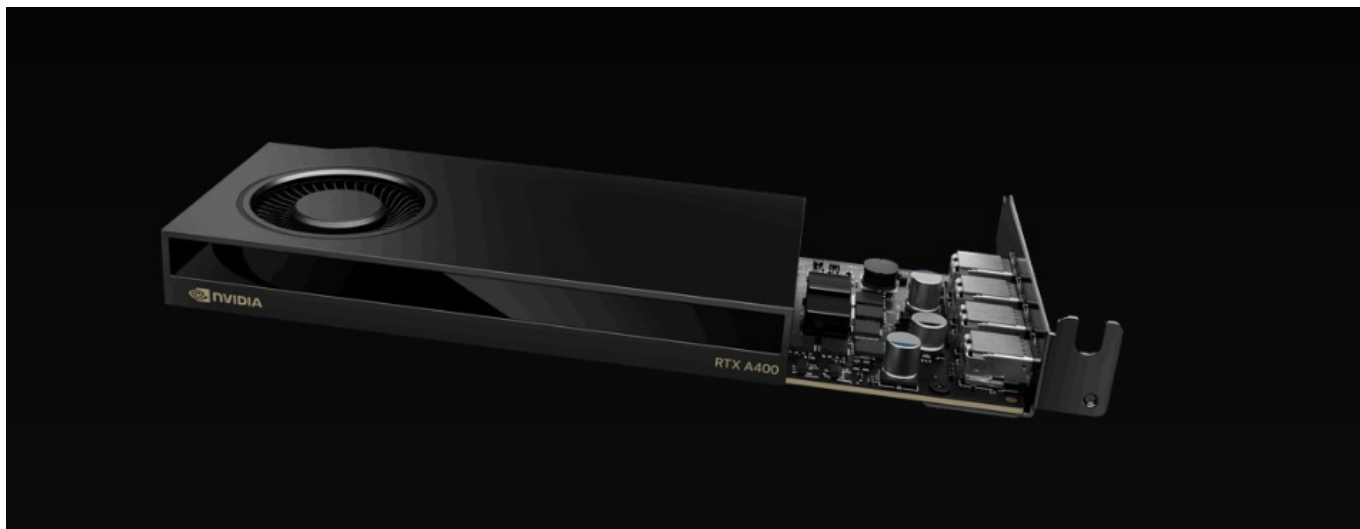

PNY NVIDIA RTX A400 4GB

Cena celkem:	5 111 Kč (bez DPH: 4 224 Kč)
Běžná cena:	5 622 Kč
Ušetříte:	511 Kč
Kód zboží:	VGPNY2600
Part No.:	VGNRTXA400-PB
Záruka:	36 měs.
Stav:	Nové zboží

Popis

PNY NVIDIA RTX A400 - obří grafický výkon bez omezení prostoru

Grafická karta **PNY NVIDIA RTX A400** nabízí výkon pro rozmanité výpočetní procesy a náročné projekty. Je postavena na architektuře **NVIDIA Ampere**, která využívá **4 GB vlastní grafické paměti typu GDDR6** a moderní technologie v čele s **AI** nebo **Ray Tracing**. Díky tomu je ideální do profesionálních PC sestav a pokročilých systémů, které zpracovávají postupy s podporou **umělé inteligence**. **Technologie Ray Tracing** vykresluje velmi jemné vizuální efekty, jako jsou odlesky nebo odstíny. Grafická karta **PNY NVIDIA RTX A400** se vyznačuje kompaktní konstrukcí, díky čemuž je vhodná do prostorově úspornějších pracovních stanic. Navíc umožňuje připojení až 4 nativních displejů, a tak výrazně rozšířit vizuální pole.

PNY NVIDIA RTX A400 4 GB

ZÁKLADNÍ SPECIFIKACE

Grafický čip: NVIDIA RTX A400

Velikost paměti: 4 GB GDDR6

Typ sběrnice: PCI Express 4.0 x8

Porty: 4x mini DisplayPort

Rozměry: 162,5 x 68,5 mm

Podporované technologie