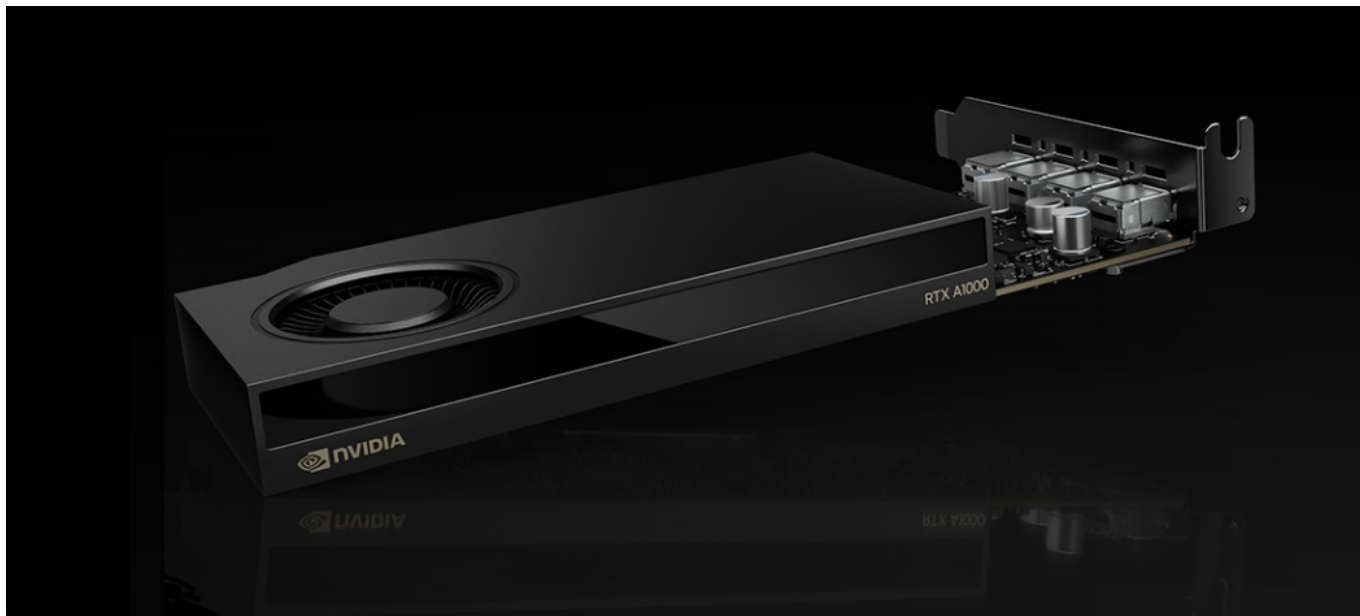

PNY NVIDIA A1000 8GB

Cena celkem:	12 648 Kč (bez DPH: 10 453 Kč)
Běžná cena:	13 912 Kč
Ušetříte:	1 265 Kč
Kód zboží:	VGPNY2610
Part No.:	VCNRTXA1000-PB
Záruka:	36 měs.
Stav:	Nové zboží

Popis

PNY NVIDIA A1000 - velký výkon na malém prostoru

Grafická karta PNY NVIDIA A1000 představuje perfektní řešení pro kompaktní PC systémy a pracovní stanice. Díky svým rozměrům výrazně snižuje požadavky na prostor uvnitř PC skříně, a navíc poskytne enormní výkon pro vaše projekty.

Grafická karta PNY NVIDIA A1000 využívá moderní **architekturu NVIDIA Ampere** a ve spojení s 8GB RAM typu GDDR6 podporuje chod náročných aplikací a profesionální využití. **Nízkoprofilové provedení** nikterak nebrání připojit kvalitní displeje a využívat **až čtyři 5K obrazovky**. Veškerou činnost posunete na novou úroveň.