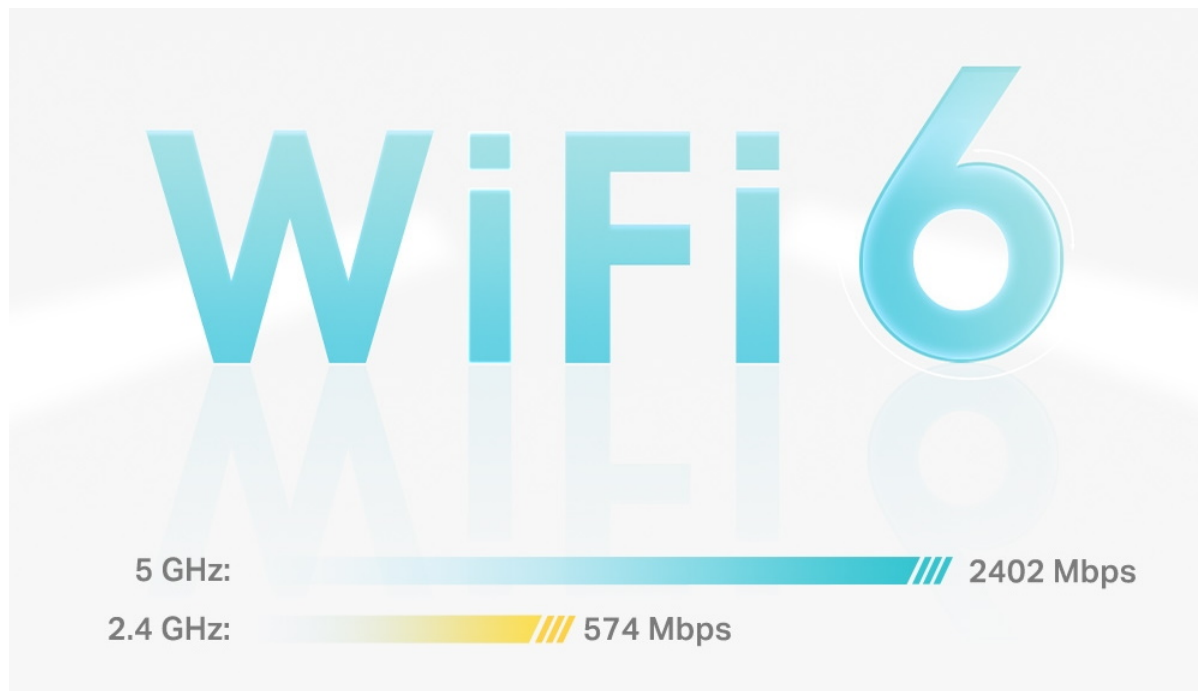

TP-LINK DECO X55 3KS

Cena celkem:	6 651 Kč (bez DPH: 5 496 Kč)
Běžná cena:	7 316 Kč
Ušetříte:	665 Kč
Kód zboží:	NAATPL1148
Part No.:	Deco X55(3-pack)
Záruka:	36 měs.
Stav:	Nové zboží

Popis

TP-Link Deco X55 3 ks

AX3000 Mesh Wi-Fi 6 systém pro celou domácnost.

Deco X55 využívá systém více jednotek k dosažení bezproblémového celoplošného Wi-Fi pokrytí - **eliminuje slabé oblasti signálu** jednou provždy! Pro pokrytí menších oblastí může jednotka fungovat i samostatně. Díky technologii **Deco Mesh** spolupracují jednotky na vytvoření jednotné sítě s jediným názvem sítě.

Systém jednotek Deco X55 poskytuje rychlé a stabilní spojení rychlostí **až 3000 Mb/s** s podporou standardu **802.11ax (Wi-Fi 6)** a je tak ideální pro pokrytí celé domácnosti bezdrátovým signálem. Mezi další výhody patří také **kompatibilita s hlasovým ovládáním Amazon Alexa**.

Balení obsahuje tři jednotky, které pokryjí **až 600 m²**.

- **Rychlejší připojení:** Wi-Fi 6 dosahuje rychlosti až 3 000 Mb/s - 2402 Mb/s v pásmu 5 GHz a 574 Mb/s v pásmu 2,4 GHz.
- **Připojte více zařízení:** Technologie OFDMA a MU-MIMO zčtyřnásobují kapacitu a umožňují současný přenos na více