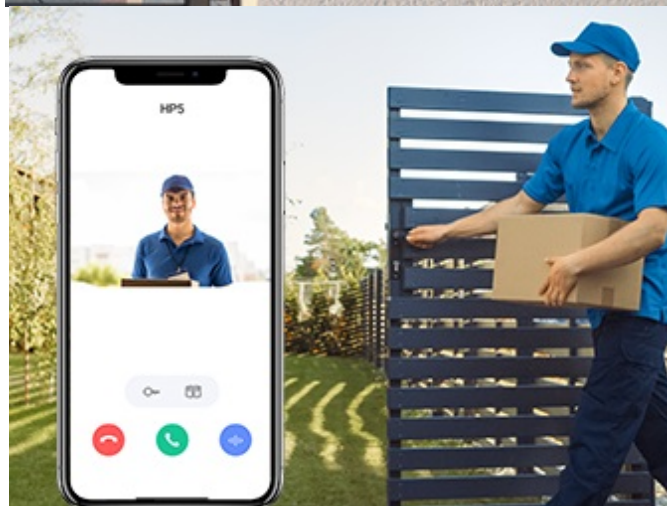

EZVIZ HP5

Cena celkem:	4 489 Kč (bez DPH: 3 710 Kč)
Běžná cena:	4 938 Kč
Ušetříte:	449 Kč
Kód zboží:	KIPEZV1078
Part No.:	CS-HP5-R100-1W2TFC
Záruka:	24 měs.
Stav:	Nové zboží

Popis

Interkom EZVIZ HP5 - komunikujte chytrě a bezpečně

Set EZVIZ HP5 je navržen pro komunikaci ve velkých, vícegeneračních domech a vilách. Součástí sady je **interkom se čtečkou RFID čipů, bytový monitor a příslušenství** pro efektivní provoz. Umožní vám otvírání dveří pomocí chytrých visaček, odemykání skrze vnitřní monitor, nebo dokonce **aplikace EZVIZ**. Monitor s barevným dotykovým displejem je určen pro nastavení, správu funkcí a snadné ovládání.

Slouží také ke komunikaci s návštěvami u dveří nebo ukládání obrazových záznamů. Při příchodu návštěvy a zazvonění se displej rozsvítí, takže ihned víte, kdo stojí za dveřmi. Ve spojení s **mobilní aplikací** můžete reagovat na dálku a **oboustranně komunikovat**, odemkat na dálku nebo změnit hlas pro zachování soukromí. **Dotykový monitor EZVIZ** připojíte pomocí bezdrátové sítě Wi-Fi, což zajistí stabilní konektivitu.

EZVIZ HP5

Set **dveřní stanice** (interkomu) se čtečkou RFID čipů, 7" **bytového monitoru** a příslušenství.

Dveřní stanice je vybavena **jedním zvonkem** a kamerou s rozlišením **1920 x 1080 px**. Úhel záběru kamery je 134° diagonálně. Pro přenos obrazu používá kodek **H.265**. Samozřejmostí je integrovaný mikrofon, reproduktor a čtečka přístupových čipů **RFID**. Připojení zvonku je realizováno 2drátově. **Dotykový 7" monitor** lze připojit pomocí Wi-Fi a disponuje **microSD slotem**. Vzdálené **ovládání přes aplikaci, povrchová montáž**, odolnost vůči povětrnostním vlivům. Z chytrých funkcí je k dispozici například volitelná funkce změny hlasu pro zachování soukromí při komunikaci či **dálkové ovládání zámku**.