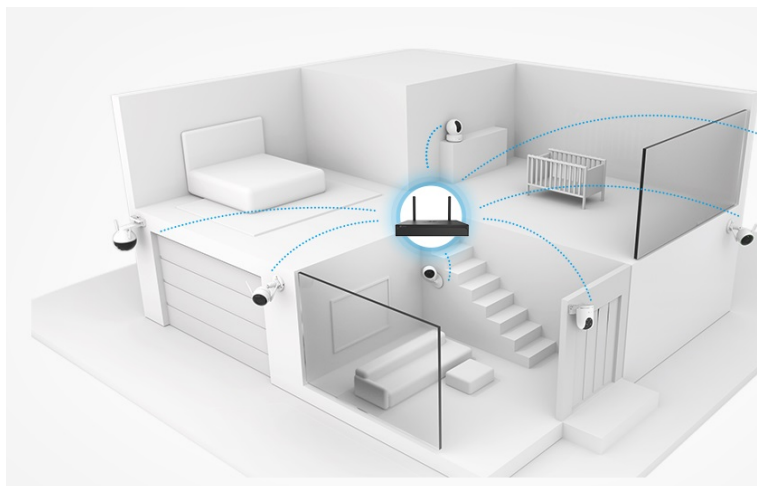

Záznamové zařízení EZVIZ X5S-8W, které je navrženo pro tvorbu bezpečnostních systémů s více kamerami. Podporuje **kontinuální provoz a nahrávání v režimu 24/7** a umožní vám bezpečné ukládání klíčových záběrů. Nabízí **pozici SATA** pro pevný disk s **maximální kapacitou 8 TB**. Díky tomu podporuje obří úložiště pro uchování videí ve vysokém rozlišení. Samozřejmostí je příjem videa a dalších souborů z několika kamer současně. Zařízení **EZVIZ X5S-4W pro 8 kamer** disponuje výstupy **HDMI** a **VGA**, které vám umožní připojení k přídatnému monitoru. Usnadní tak sledování obrazu z více kamer na jedné ploše a přináší celkové přehlednější situace.

EZVIZ X5S-8W

Záznamové zařízení pro připojení **8 IP kamer** s rozlišením **až 5 Mpx (3K)**. Dekódování **H.265** snižuje datový tok při zachování maximální kvality. K dispozici je **jedna pozice pro SATA pevný disk** s kapacitou **až 8 TB**. Disponuje bezdrátovým připojením **Wi-Fi** pro přímé připojení bezdrátových kamer. Aplikace **EZVIZ** umožňuje snadnou správu záznamů a kamer.

Kompatibilní pouze s kamerami, které splňují standard **ONVIF**.

Součástí balení je napájecí adaptér, USB myš a sada šroubů pro montáž pevného disku.

ZÁKLADNÍ SPECIFIKACE

Počet kanálů: 8

Podporovaná rozlišení: 3K, 2K+, 2K, 1080p, UXGA, 720p, VGA, 4CIF, 2CIF, CIF, QCIF