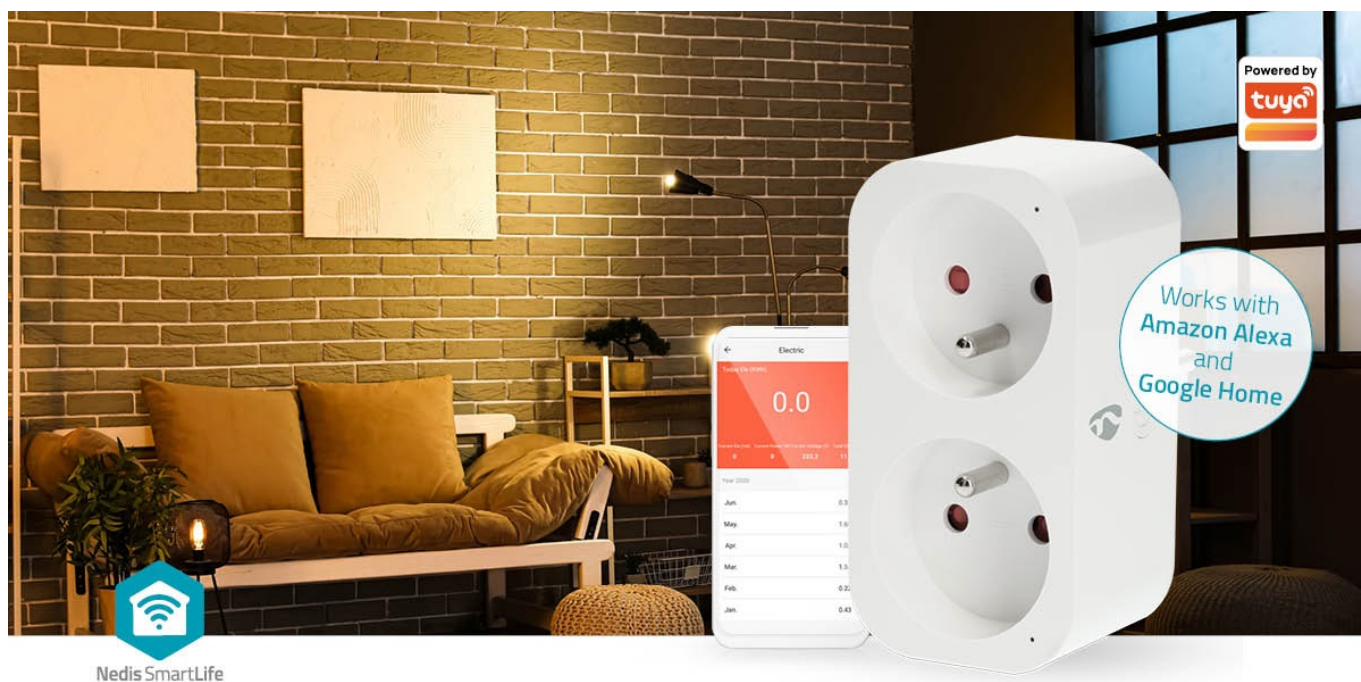

DAZNED1050

Part No.:

WIFIP141EWT

Záruka:

24 měs.

Stav:

Nové zboží

Popis

Nedis WIFIP141EWT - Wi-Fi zásuvka do chytré domácnosti

Chytrá Wi-Fi zásuvka Nedis WIFIP141EWT pro jednoduché **ovládání kompatibilních zařízení pomocí smartphonu**.

Je vhodná pro ovládání připojených světel, ventilátorů, rychlovarné konvice, vyhřívané přikrývky apod. Podporuje také hlasové příkazy skrze **Google Home** nebo **Amazon Alexa**. Zásrčka obsahuje rovnou 2 zásuvky, což zvyšuje flexibilitu připojených zařízení. **Chytrá zásuvka Nedis WIFIP141EWT** je ideální do každé moderní domácnosti.

Nedis WIFIP141EWT

Chytrá Wi-Fi zásuvka je navržena k **ovládání elektrických spotřebičů** do max. zátěže 16 A vzdáleně odkudkoliv přes internet. Můžete tak například vzdáleně vypnout světla, zapnout kotel, ovládat kávovar či pračku apod. Samozřejmostí je možnost nastavení **časových harmonogramů** pro zapnutí spotřebičů. Integrovaný **wattmetr** umožňuje sledovat aktuální i dřívější naměřené hodnoty spotřeby chytré zásuvky. Kromě toho můžete wattmetr nastavit jako spouštěč k ovládání jiných chytrých zařízení nebo k zaslání zprávy na telefon, která vás informuje o dokončení praní nebo o tom, že pračka spotřebovává více energie než obvykle, což může naznačovat nutnost provedení údržby. Obě zásuvky mohou **nezávisle napájet a ovládat připojená zařízení**. Ovládání probíhá skrze bezplatnou aplikaci **Smart Life**, stiskem tlačítka na boční straně nebo pomocí hlasových asistentů **Amazon Alexa, Google Home a Apple Siri**.