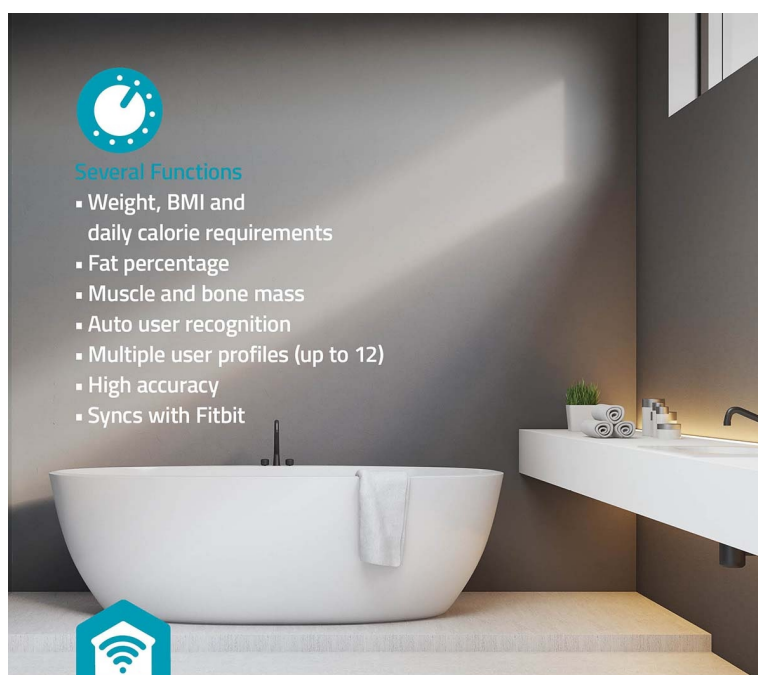

### Nedis BTHPS11WT - váha, která o vás ví víc než vy sami

**Chytrá osobní váha Nedis BTHPS11WT**, která vám pomůže s hubnutím a péčí o vaše zdraví. Kromě hmotnosti vám umožní také vysoce **komplexní analýzu vašeho těla**. Nabízí 16 měřicích funkcí, mezi nimiž nechybí **výpočet kalorií, procent tuku, BMI, svalové hmoty a dalších** atributů. Ve spojení s **mobilní aplikací Nedis SmartLife** můžete naměřená data dlouhodobě analyzovat ve formě grafů a sledovat vývoj.

Díky této vizualizaci získáte další motivaci pokračovat v nastolené cestě. Váha **Nedis BTHPS11WT** je dále vybavena LED displejem, který je dobře čitelný, nebo funkcí rozpoznání uživatele. Podporuje **až 12 uživatelských profilů**, takže je vhodná pro celou rodinu nebo třeba malé sportovní skupiny. Nášlapná deska je **vyztužena tvrzeným sklem**, které zajistí bezpečnost a zvýšenou odolnost. V rozích se nacházejí tenzometrické senzory pro přesné hodnoty měření.

Wi-Fi

App control

16 measurement functions

Nedis SmartLife

Large data storage

#### Several Functions

- Weight, BMI and daily calorie requirements
- Fat percentage
- Muscle and bone mass
- Auto user recognition
- Multiple user profiles (up to 12)
- High accuracy
- Syncs with Fitbit