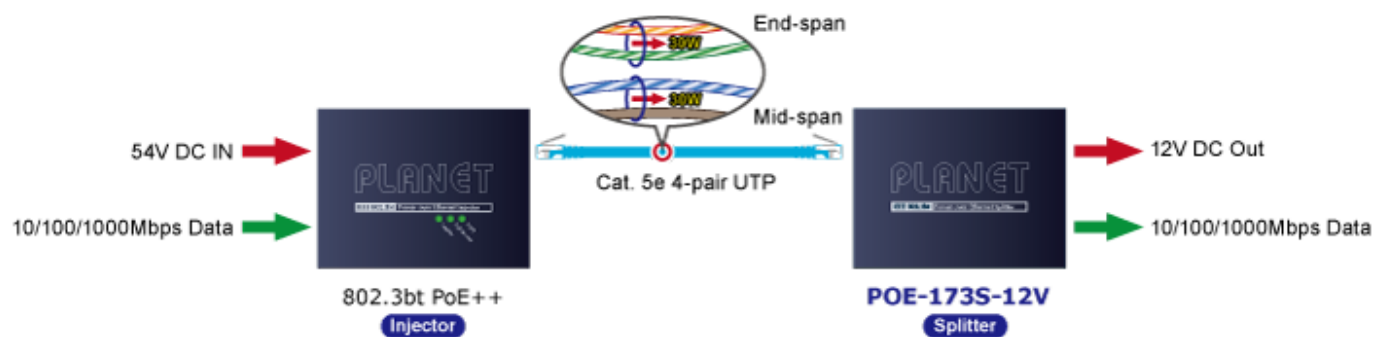

Celkový napájecí výkon: IEEE 802.3bt PoE++ (zpětně kompatibilní s IEEE 802.3at PoE+)

Počet injektorů: 1x až 30/ 60/ 90+ W

Typ napájení: End-span, Mid-span