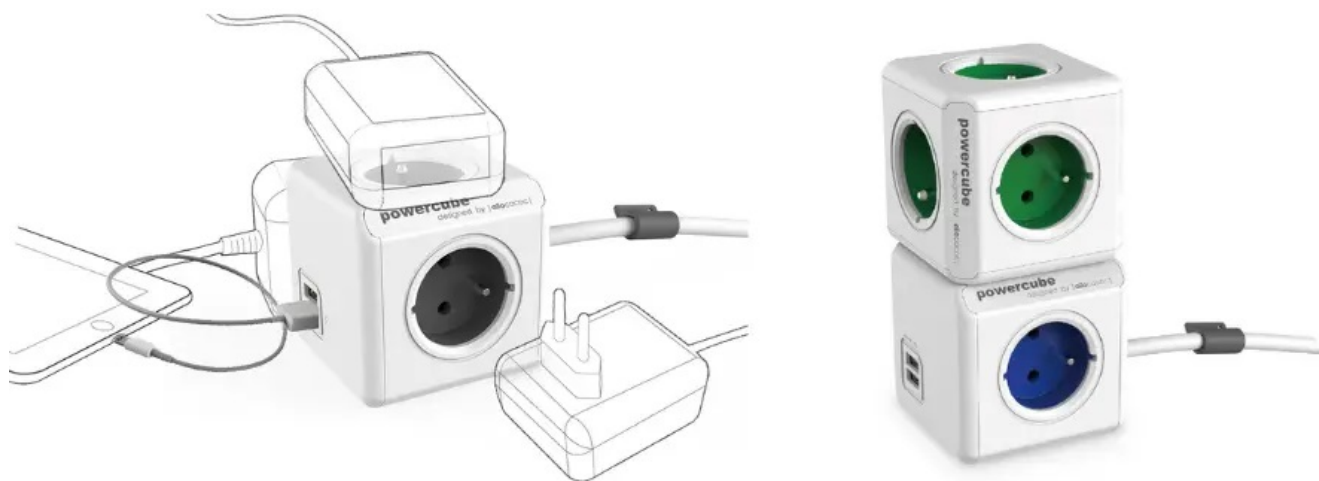

CUBENEST POWERCUBE EXTENDED USB PD 20W 1,5M BÍLO-ŠEDÁ

Cena celkem:	425 Kč (bez DPH: 351 Kč)
Běžná cena:	468 Kč
Ušetříte:	43 Kč
Kód zboží:	CUBAD0008
Part No.:	PC420GY
Záruka:	24 měs.
Stav:	Nové zboží

Popis

Cubenesť PowerCube Extended - stylová zásuvka pro univerzální nabíjení

Nová generace **napájecí zásuvky Cubenesť PowerCube Extended**, která podporuje nejenom spolehlivé nabíjení zařízení, ale také **lepší organizaci kabelů**. Pro napájení využívá inovativní **technologie PD - Power Delivery** a umožňuje stabilní a rychlý přísun energie o **výkonu až 20 W**. Díky tomu je napájení smartphonu, tabletu, notebooku a dalších zařízení výrazně zkráceno. **Cubenesť PowerCube Extended** se vyznačuje originálním designem, který obsahuje **dvojici portů USB (USB-A a USB-C)** a 4 zásuvky v **kompaktním provedení**.

Rozmístění zásuvek je navrženo tak aby nedocházelo k blokadě jednotlivých adaptérů. Všechny dostupné zásuvky a porty tak můžete využívat najednou. **Model Cubenesť PowerCube Extended** je zhotoven z **odolného plastu, certifikována** a samozřejmě vybaven **dětskou pojistkou**. Představuje praktické i designové řešení do domácnosti i kanceláře. Model Cubenesť PowerCube Extended je vybaven **prodlužovacím kabelem o délce 1,5 metrů**, takže zásuvky mnohem lépe umístíte v prostoru, například nad i pod stůl, za monitor apod.

Cubenest PowerCube Extended USB PD 20 W 1,5 m

Cubenest PowerCube Extended je unikátní **kombinací čtyř zásuvek, jednoho portu USB, jednoho USB-C a 1,5m prodlužovacího kabelu** v kompaktním a stylovém těle pro nabíjení vašich zařízení. Technologie **Power Delivery 3.0** nabízí inteligentní a rychlé nabíjení s automatickým přizpůsobením výkonu **až do 20 W** v režimech 5, 9 a 12 V. Promyšlené rozmístění zásuvek zajišťuje, že se nabíječky nebo objemné adaptéry navzájem neblokují. Samozřejmostí je tepelná, přepětová, proudová a zkratová ochrana.