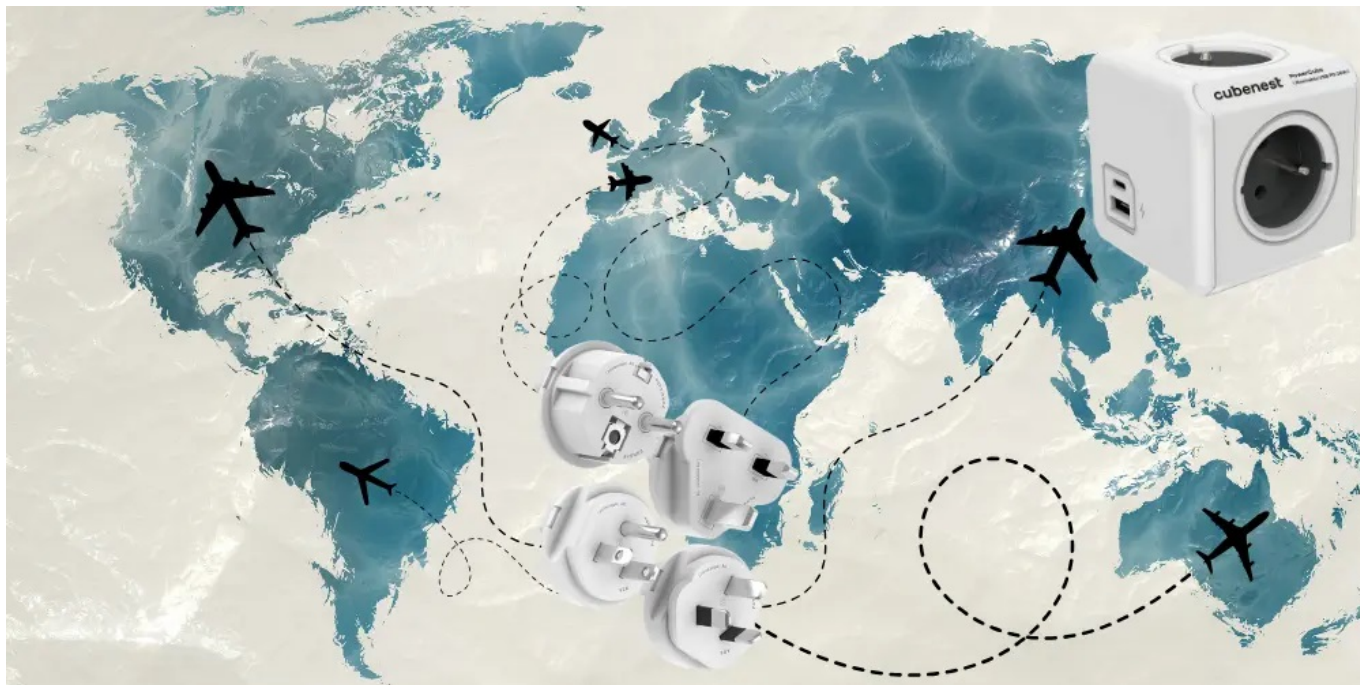

CUBENEST POWERCUBE REWIRABLE USB A+C PD 20W

Cena celkem:	670 Kč (bez DPH: 554 Kč)
Běžná cena:	737 Kč
Ušetříte:	67 Kč
Kód zboží:	CUBAD0009
Part No.:	PC620GY
Záruka:	24 měs.
Stav:	Nové zboží

Popis

Cubenest PowerCube ReWirable- stylová zásuvka pro univerzální nabíjení

Nová generace **napájecí zásuvky Cubenest PowerCube ReWirable**, která podporuje nejenom spolehlivé nabíjení zařízení, ale také **lepší organizaci kabelů**. Pro napájení využívá inovativní **technologie PD - Power Delivery** a umožňuje stabilní a rychlý přísun energie o **výkonu až 20 W**. Díky tomu je napájení smartphonu, tabletu, notebooku a dalších zařízení výrazně zkráceno. **Cubenest PowerCube ReWirable** se vyznačuje originálním designem, který obsahuje **dvojici portů USB (USB-A a USB-C)** a 4 zásuvky v **kompaktním provedení**.

Rozmístění zásuvek je navrženo tak aby nedocházelo k blokadě jednotlivých adaptérů. Všechny dostupné zásuvky a porty tak můžete využívat najednou. **Model Cubenest PowerCube ReWirable** je zhotoven z **odolného plastu, certifikována** a samozřejmě vybaven **dětskou pojistkou**. Představuje praktické i designové řešení do domácnosti i kanceláře. Model Cubenest PowerCube ReWirable **obsahuje v balení všechny 4 koncovky** pro připojení k elektrické síti. Bez problémů tak zásuvku připojíte a **můžete používat kdekoli ve světě**.

Cubenest PowerCube ReWirable USB A+C PD 20 W

Cubenest PowerCube Rewirable je unikátní **kombinací čtyř zásuvek, jednoho portu USB a jednoho USB-C** v kompaktním a stylovém těle pro nabíjení vašich zařízení. Technologie **Power Delivery 3.0** nabízí inteligentní a rychlé nabíjení s automatickým přizpůsobením výkonu **až do 20 W** v režimech 5, 9 a 12 V. Promyšlené rozmístění zásuvek zajišťuje, že se nabíječky nebo objemné adaptéry navzájem neblokují. Samozřejmostí je tepelná, přepětová, proudová a zkratová ochrana.