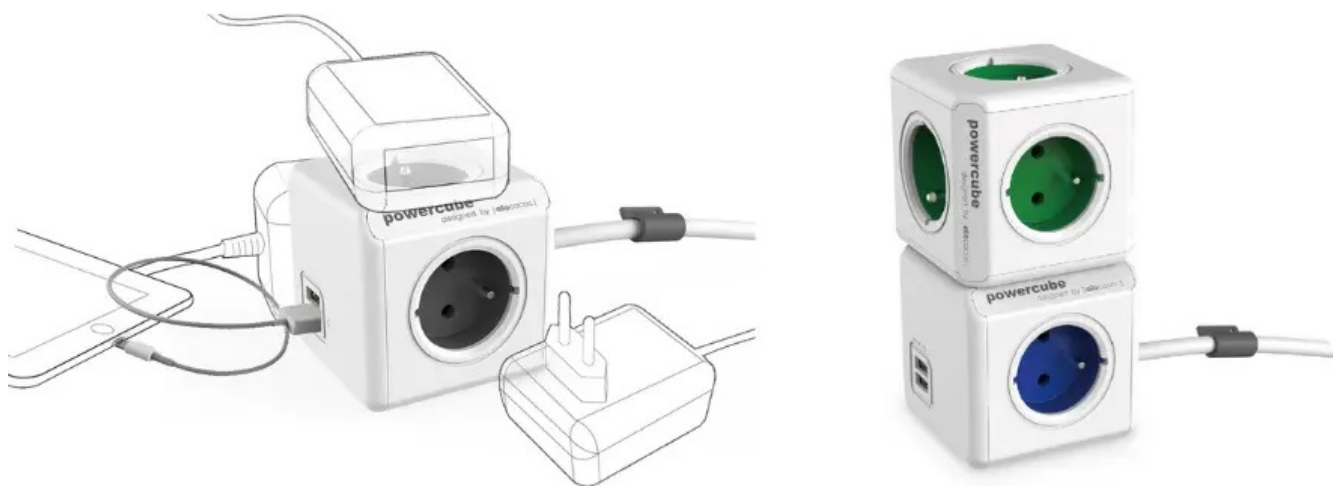

CUBENEST POWERCUBE EXTENDED USB PD 20W 3M BÍLO-ŠEDÁ

Cena celkem:	534 Kč (bez DPH: 442 Kč)
Běžná cena:	588 Kč
Ušetříte:	53 Kč
Kód zboží:	CUBAD0011
Part No.:	PC520GY
Záruka:	24 měs.
Stav:	Nové zboží

Popis

Cubenest PowerCube Extended - stylová zásuvka pro univerzální nabíjení

Nová generace **napájecí zásuvky Cubenest PowerCube Extended**, která podporuje nejenom spolehlivé nabíjení zařízení, ale také **lepší organizaci kabelů**. Pro napájení využívá inovativní **technologie PD - Power Delivery** a umožňuje stabilní a rychlý přísun energie o **výkonu až 20 W**. Díky tomu je napájení smartphonu, tabletu, notebooku a dalších zařízení výrazně zkráceno. **Cubenest PowerCube Extended** se vyznačuje originálním designem, který obsahuje **dvojici portů USB (USB-A a USB-C)** a 4 zásuvky v **kompaktním provedení**.

Rozmístění zásuvek je navrženo tak aby nedocházelo k blokaci jednotlivých adaptérů. Všechny dostupné zásuvky a porty tak můžete využívat najednou. **Model Cubenest PowerCube Extended** je zhotoven z **odolného plastu, certifikována** a samozřejmě vybaven **dětskou pojistkou**. Představuje praktické i designové řešení do domácnosti i kanceláře. Model Cubenest PowerCube Extended je vybaven **prodlužovacím kabelem o délce 3 metrů**, takže zásuvky mnohem lépe umístíte v prostoru, například nad i pod stůl, za monitor apod.

Cubenest PowerCube Extended USB PD 20 W 3 m

Cubenest PowerCube Extended je unikátní **kombinací čtyř zásuvek, jednoho portu USB, jednoho USB-C a 3m prodlužovacího kabelu** v kompaktním a stylovém těle pro nabíjení vašich zařízení. Technologie **Power Delivery 3.0** nabízí inteligentní a rychlé nabíjení s automatickým přizpůsobením výkonu **až do 20 W** v režimech 5, 9 a 12 V. Promyšlené rozmístění zásuvek zajišťuje, že se nabíječky nebo objemné adaptéry navzájem neblokují. Samozřejmostí je tepelná, přepětová, proudová a zkratová ochrana.