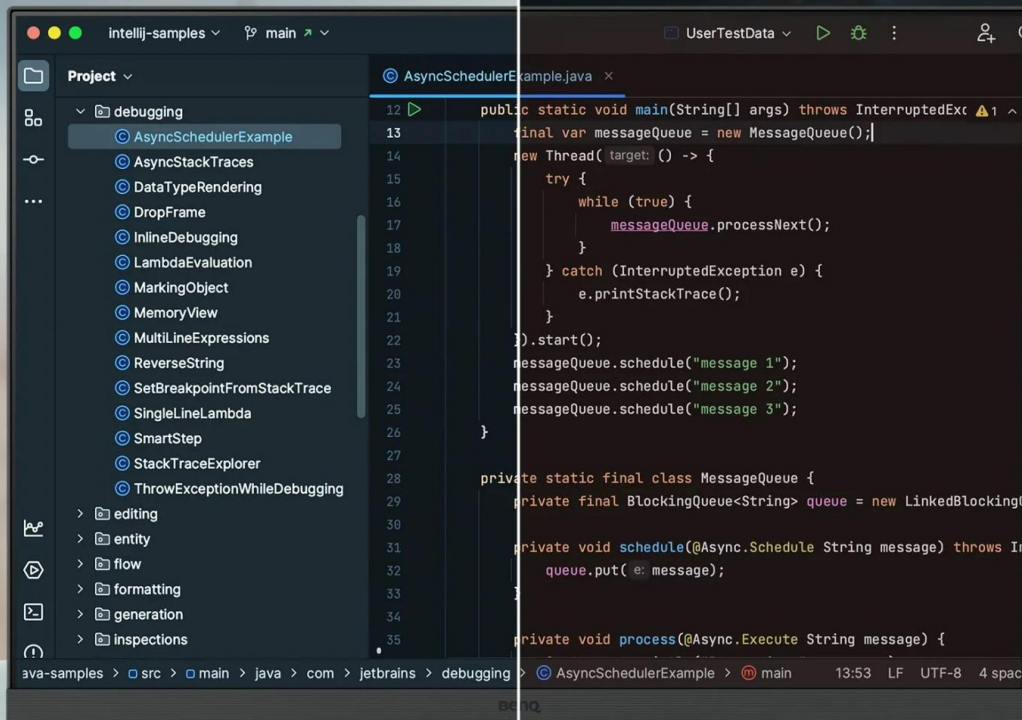

---

**Popis**

---

**Monitor BenQ RD280U - zaostřeno na kódování**

**Monitor BenQ RD280U** je navržen pro potřeby programátorů a jejich náročné požadavky. Na displeji s úhlopříčkou 28,2" přehledně a jasně zobrazí kódy a umožní vám plné ponoření do programátorských projektů. **Antireflexní obrazovka** potlačuje nepříjemné odlesky, a tak vám umožní pracovat v rozmanitých světlených podmínkách. Vše je navíc perfektně čitelné a ostré díky **rozlišení 4K+**.

**Monitor BenQ RD280U** disponuje **pokročilými režimy pro specifické potřeby** kódování, které zajišťují čisté písmo a zlepšené rozlišení. Při práci na náročných projektech oceníte také nižší námahu očí při dlouhodobém nasazení. Režimy nabízí světlé i tmavé motivy podle toho, v jakých podmínkách programujete. Snadno také **upravíte jas nebo kontrast**, abyste dosáhli ideálního prostředí pro práci.

6500K

4500K

Dark Theme

Light Theme

Mezi další přednosti patří **system osvětlení MoonHalo** v zadní části monitoru BenQ. MoonHalo slouží k nastavení jasu, teplotě barev apod., díky čemuž chrání vaše oči a podporuje lepší soustředění. Pomocí **softwaru Display Pilot 2** máte

nastavení displeje pod dokonalou kontrolou. V rámci multitaskingu můžete **monitor BenQ RD280U** propojit s dalšími monitory pomocí **technologie Daisy Chain**. Další možnosti konektivity zajišťují porty **HDMI, DisplayPort, Thunderbolt 3** nebo **USB**.