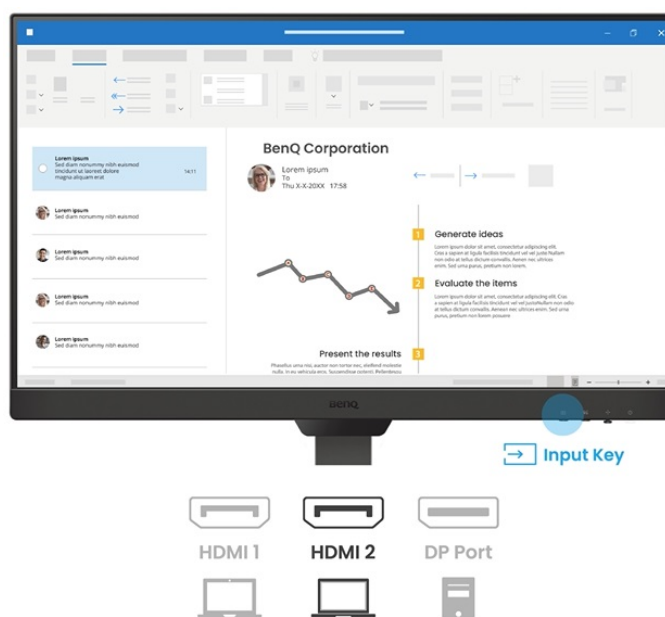

S monitorem **BenQ BL2490T** dokážete čelit každé pracovní výzvě. Vyznačuje se potřebnou **ergonomií pro nastavení do výšky či úhlu otočení až o 90°**. Díky tomu se přizpůsobí všem vašim potřebám ohledně pohodlí a umožní vám efektivně pracovat po celý den. Displej dosahuje **úhlopříčky 23,8"** a ostrého **Full HD rozlišení**. PC aplikace, internetové stránky, dokumenty a multimediální obsah tak zobrazí jasně a ostře.

Displej se může pochlubit **technologíí IPS** pro vykreslování obsahu v širokých pozorovacích úhlech nebo **99% pokrytím sRGB barevné palety**. To znamená produkci živých a realistických barev, které oceníte nejenom při práci s obrázky a běžné editaci, ale také třeba streamování videí či jen čtení textů. S další výbavy stojí za to zmínit například **zabudované reproduktory**, které se postarají o ozvučení o plnohodnotné ozvučení.

BenQ BL2490T

LED monitor s úhlopříčkou **23,8"** a Full HD rozlišením **1920 × 1080** bodů. Nabízí kontrastní poměr **1300 : 1**, jas **250 cd/m²**, dobu odezvy **5 ms** a pokrytí 99 % sRGB barevné palety. Použitá technologie **IPS** nabízí pozorovací úhly 178° horizontálně i vertikálně. Monitor disponuje **VESA uchycením** a integrovanými **stereo reproduktory** s celkovým výkonem **4 W**. Monitor disponuje také speciálním režimem **Eye-Care**, který šetří vaše oči tím, že upravuje jas obrazovky dle změny světla v prostředí. Potěší také výškově nastavitelný stojan a funkce **Pivot**, která umožňuje otočení obrazovky o 90°.

Součástí balení je HDMI kabel.

ZÁKLADNÍ SPECIFIKACE

Typ panelu: IPS

Úhlopříčka: 23,8"

Poměr stran: 16 : 9

Rozlišení: 1920 × 1080 px

Kontrastní poměr: 1300 : 1

Doba odezvy: 5 ms