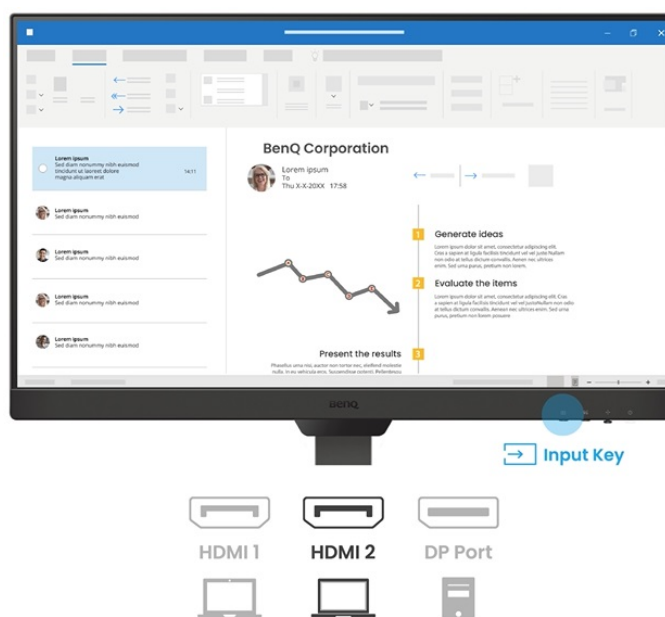

BenQ BL2790T - všechny pracovní potřeby, jeden displej

S monitorem **BenQ BL2790T** dokážete čelit každé pracovní výzvě. Vyznačuje se potřebnou **ergonomií pro nastavení do výšky či úhlu otočení až o 90°**. Díky tomu se přizpůsobí všem vašim potřebám ohledně pohodlí a umožní vám efektivně pracovat po celý den. Displej dosahuje **úhlopříčky 27"** a ostrého **Full HD rozlišení**. PC aplikace, internetové stránky, dokumenty a multimediální obsah tak zobrazí jasně a ostře.

Displej se může pochlubit **technologíí IPS** pro vykreslování obsahu v širokých pozorovacích úhlech nebo **99% pokrytím sRGB barevné palety**. To znamená produkci živých a realistických barev, které oceníte nejenom při práci s obrázky a běžné editaci, ale také třeba streamování videí či jen čtení textů. S další výbavou stojí za to zmínit například **zabudované reproduktory**, které se postarají o ozvučení o plnohodnotné ozvučení.

BenQ BL2790T

LED monitor s úhlopříčkou **27"** a Full HD rozlišením **1920 × 1080** bodů. Nabízí kontrastní poměr **1300 : 1**, jas **250 cd/m²**, dobu odezvy **5 ms** a pokrytí 99 % sRGB barevné palety. Použitá technologie **IPS** nabízí pozorovací úhly 178° horizontálně i vertikálně. Monitor disponuje **VESA uchycením** a integrovanými **stereo reproduktory** s celkovým výkonem **4 W**. Monitor disponuje také speciálním režimem **Eye-Care**, který šetří vaše oči tím, že upravuje jas obrazovky dle změny světla v prostředí. Potěší také výškově nastavitelný stojan a funkce **Pivot**, která umožňuje otočení obrazovky o 90°.

Součástí balení je HDMI kabel.

ZÁKLADNÍ SPECIFIKACE

Typ panelu: IPS

Úhlopříčka: 27"

Poměr stran: 16 : 9

Rozlišení: 1920 × 1080 px

Kontrastní poměr: 1300 : 1

Doba odezvy: 5 ms