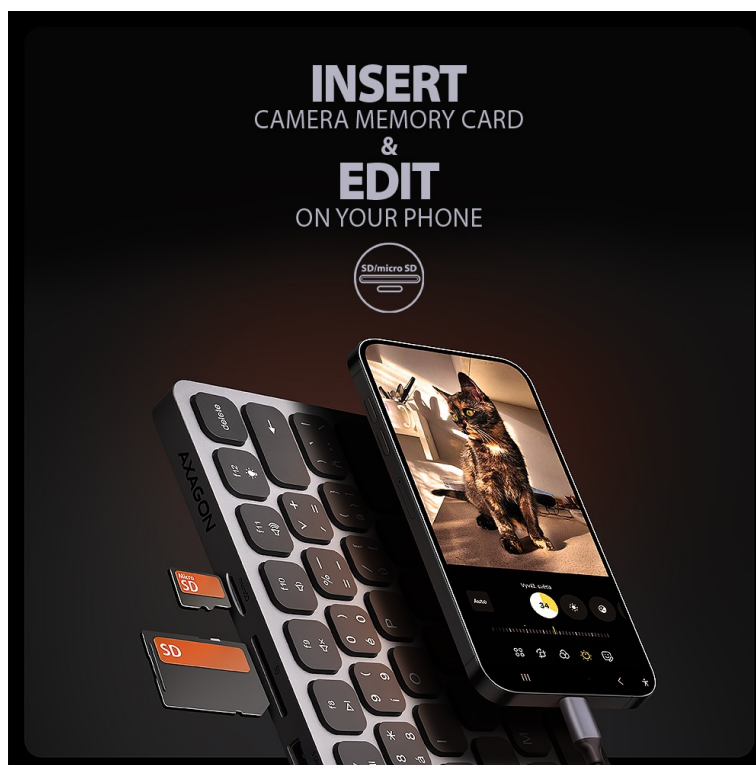

AXAGON HMC-KB-CS - připojte se k produktivitě

Multiportový Hub AXAGON HMC-KB-CS ve formě klávesnice, se kterým během okamžiku vytvoříte plnohodnotný pracovní nástroj ze svého **tabletu, smartphonu** nebo **mini notebooku**. Svě mobilní zařízení jednoduše připojíte k dokovací stanici pomocí kabelu a můžete se pustit do práce. Od této chvíle máte k dispozici klávesnici se **čtečkou karet i microSD karet** a samozřejmě řadu **konektorů** pro připojení periferních zařízení.

S přehledem připojíte například **externí monitory, sluchátka, headset** nebo můžete využít přednosti **rychlého napájení Power Delivery** u podporovaných zařízení. **Klávesnice je zhotovena z hliníku** díky čemuž je pevná i elegantní na pohled. **Chiclet klávesy s nůžkovým mechanismem** podporují komfortní a tiché psaní. Potěší také nastavitelné podsvícení. Díky kompaktním rozměrům a nízké váze můžete **AXAGON HMC-KB-CS Hub 9in1** vzít všude s sebou.