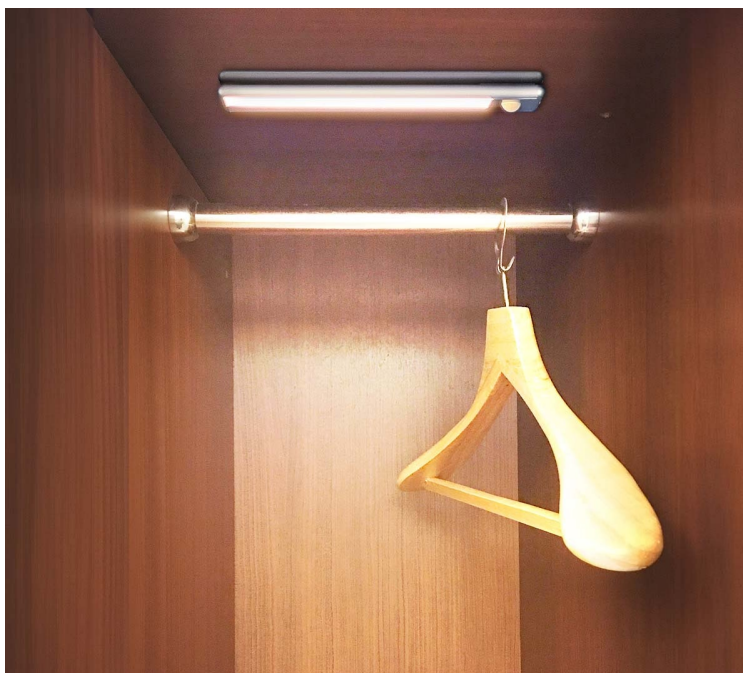

NEDIS LCRM01WT

Cena celkem:	481 Kč (bez DPH: 398 Kč)
Běžná cena:	529 Kč
Ušetříte:	48 Kč
Kód zboží:	OSVNED1155
Part No.:	LCRM01WT
Záruka:	24 měs.
Stav:	Nové zboží

Popis

Posvitte si na svůj šatník i na schody - LED světlo Nedis LCRM01WT

Dobíjecí LED osvětlení s pohybovým senzorem, které je vhodné pro osvětlení vnitřních prostor - například **ve skříní, na chodbě, schodišti** apod. Vyznačuje se mimořádně snadnou instalací pomocí magnetických proužků, které jsou součástí balení.

Zabudovaný senzor přesně **detekuje pohyb** a automaticky osvětlí prostor v rozsahu **až 5 metrů**. Po pár vteřinách nečinnosti se opět samo zhasne, a tak šetří energii. Pro napájení světla slouží rozhraní **USB-C**.

Nedis LCRM01WT

Dobíjecí LED svítidlo **s pohybovým senzorem** je praktickým řešením pro snadné rozjasnění tmavých prostor. Světlo se **automaticky zapne, když je detekován pohyb do 5 metrů**, a po několika sekundách se znovu vypne, pokud není detekována žádná aktivita. Pro nepřetržité svícení lze použít ruční vypínač. Navíc není třeba složitého zapojování nebo potíží s instalací, svítidlo lze jednoduše připevnit pomocí dodaných magnetických proužků nebo oboustranné pásky. Je tak ideální pro použití do skříně, na schodiště či ve sklepech. Napájení je realizováno z integrované baterie, kterou lze dobít pomocí **USB-C** portu.