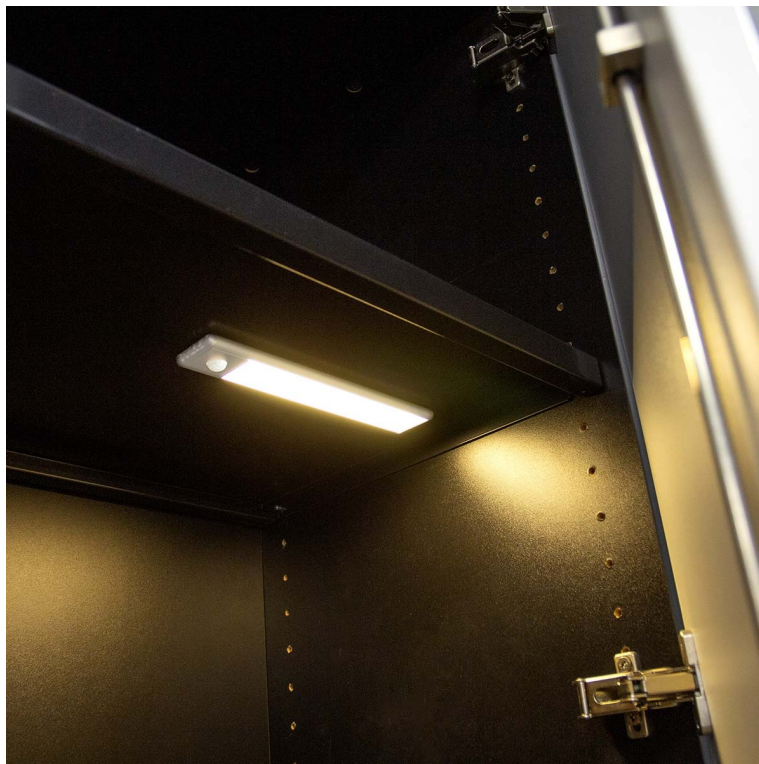

NEDIS LCRM01WT

Cena celkem:	481 Kč (bez DPH: 398 Kč)
Běžná cena:	529 Kč
Ušetříte:	48 Kč
Kód zboží:	OSVNED1155
Part No.:	LCRM01WT
Záruka:	24 měs.
Stav:	Nové zboží

Popis

Posvitte si na svůj šatník i na schody - LED světlo Nedis LCRM01WT

Dobíjecí LED osvětlení s pohybovým senzorem, které je vhodné pro osvětlení vnitřních prostor - například **ve skříní, na chodbě, schodišti** apod. Vyznačuje se mimořádně snadnou instalací pomocí magnetických proužků, které jsou součástí balení.

Zabudovaný senzor přesně **detekuje pohyb** a automaticky osvětlí prostor v rozsahu **až 5 metrů**. Po pár vteřinách nečinnosti se opět samo zhasne, a tak šetří energii. Pro napájení světla slouží rozhraní **USB-C**.

Nedis LCRM01WT

Dobíjecí LED svítidlo **s pohybovým senzorem** je praktickým řešením pro snadné rozjasnění tmavých prostor. Světlo se **automaticky zapne, když je detekován pohyb do 5 metrů**, a po několika sekundách se znovu vypne, pokud není detekována žádná aktivita. Pro nepřetržité svícení lze použít ruční vypínač. Navíc není třeba složitého zapojování nebo potíží s instalací, svítidlo lze jednoduše připevnit pomocí dodaných magnetických proužků nebo oboustranné pásky. Je tak ideální pro použití do skříně, na schodiště či ve sklepech. Napájení je realizováno z integrované baterie, kterou lze dobít pomocí **USB-C** portu.