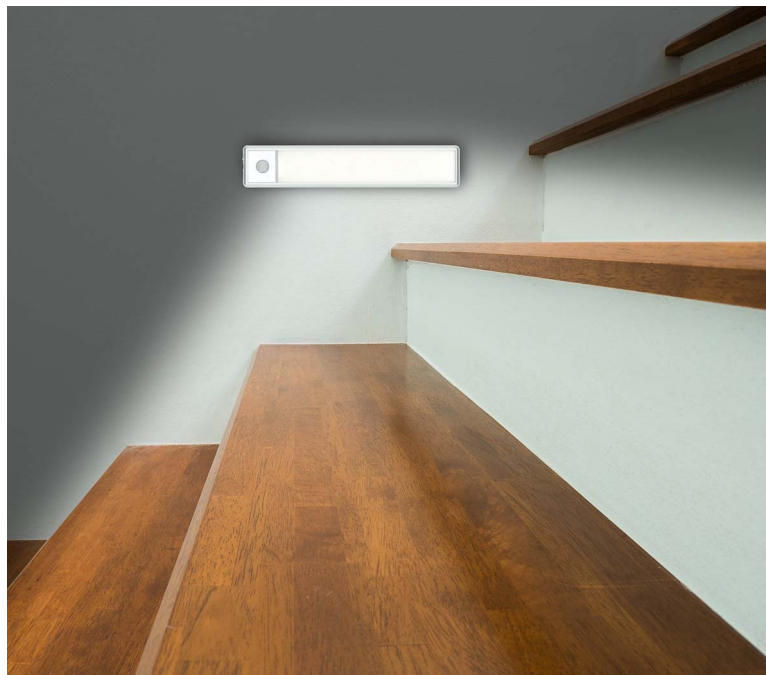

NEDIS LCRM01WT

Cena celkem:	481 Kč (bez DPH: 398 Kč)
Běžná cena:	529 Kč
Ušetříte:	48 Kč
Kód zboží:	OSVNED1155
Part No.:	LCRM01WT
Záruka:	24 měs.
Stav:	Nové zboží

Popis

Posvitte si na svůj šatník i na schody - LED světlo Nedis LCRM01WT

Dobíjecí LED osvětlení s pohybovým senzorem, které je vhodné pro osvětlení vnitřních prostor - například **ve skříní, na chodbě, schodišti** apod. Vyznačuje se mimořádně snadnou instalací pomocí magnetických proužků, které jsou součástí balení.

Zabudovaný senzor přesně **detekuje pohyb** a automaticky osvětlí prostor v rozsahu **až 5 metrů**. Po pár vteřinách nečinnosti se opět samo zhasne, a tak šetří energii. Pro napájení světla slouží rozhraní **USB-C**.

Nedis LCRM01WT

Dobíjecí LED svítidlo **s pohybovým senzorem** je praktickým řešením pro snadné rozjasnění tmavých prostor. Světlo se **automaticky zapne, když je detekován pohyb do 5 metrů**, a po několika sekundách se znovu vypne, pokud není detekována žádná aktivita. Pro nepřetržité svícení lze použít ruční vypínač. Navíc není třeba složitého zapojování nebo potíží s instalací, svítidlo lze jednoduše připevnit pomocí dodaných magnetických proužků nebo oboustranné pásky. Je tak ideální pro použití do skříně, na schodiště či ve sklepech. Napájení je realizováno z integrované baterie, kterou lze dobít pomocí **USB-C** portu.