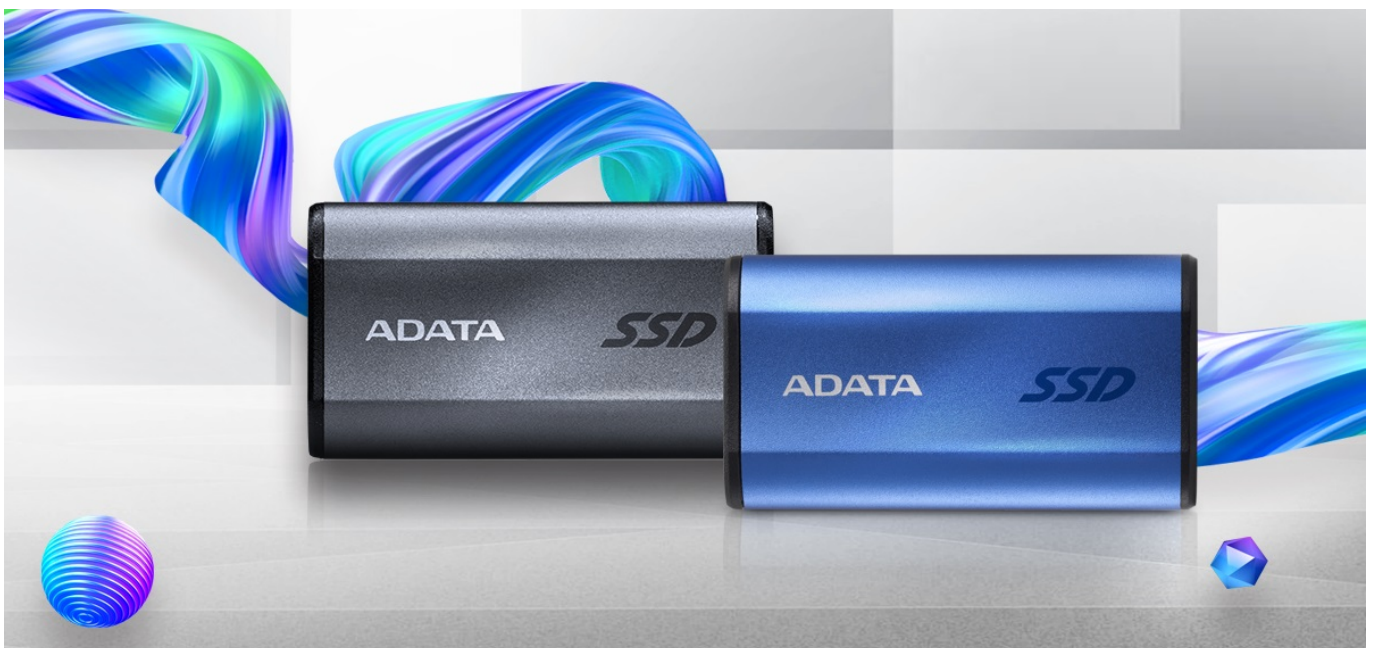

## ADATA SE880 500GB MODRÝ

Cena celkem:	<b>2 329 Kč</b> <b>(bez DPH: 1 925 Kč)</b>
Běžná cena:	<b>2 562 Kč</b>
Ušetříte:	<b>233 Kč</b>
Kód zboží:	SSDADT1332
Part No.:	AELI-SE880-500GCBU
Záruka:	60 měs.
Stav:	Nové zboží

### Impozantní rychlost sbalena na cesty - ADATA SE880

Posuňte produktivitu vpřed s **externím SSD ADATA SE880**. Podporuje **vysokorychlostní rozhraní USB-C 3.2 Gen2 x2**, které dosahuje impozantních přenosového tempa. **Rychlost čtení a zápisu až 2000 MB/s** je přibližně 20× vyšší oproti standardním pevným diskům, takže se velmi snadno dostanete k potřebným datům. Bez zpoždění reaguje také při vysoké provozní zátěži spojené s množstvím výpočetních úkolů.

Díky tomu je vhodný **pro náročné aplikace, editaci, případně multitasking**. **Externí SSD ADATA SE880** dosahuje **kompaktních rozměrů a nízké váhy**, díky čemuž je vysoce mobilní a disk lze snadno přepravovat v zavazadle nebo jej prostě vzít do ruky.

### **ADATA SE880 500 GB**

Externí SSD disk s kapacitou **500 GB** a konektorem **USB-C** dosahuje rychlosti čtení a zápisu **až 2 000 MB/s**.

Součástí balení je kabel USB-C a USB-C na USB.