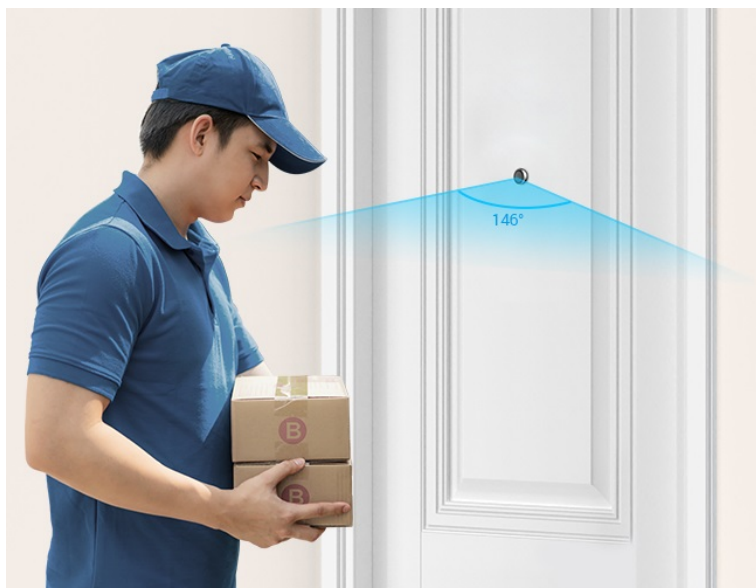

EZVIZ HP2

Cena celkem:	1 899 Kč (bez DPH: 1 569 Kč)
Běžná cena:	2 089 Kč
Ušetříte:	190 Kč
Kód zboží:	KIPEZV1082
Part No.:	CS-HP2-R100-6E2WB-GR
Záruka:	24 měs.
Stav:	Nové zboží

Popis**Vždy a všude víte, kdo stojí za domácími dveřmi - kukátko EZVIZ HP2**

Dveřní kukátko EZVIZ HP2 se zbudovanou kamerou, se kterou budete mít vždy přehled o tom, kdo stojí za dveřmi a co se tam děje. Kamera podporuje **široké úhly záběru**, a tak s přehledem a ostře zachytí obličej návštěvníků, balíčky od doručovatelů, nákupní tašky z on-line obchodů a zkrátka všechno a všechny, kteří se mihnou před vašimi dveřmi. Svým designem je kamera absolutně nenápadná a dokonale splyne s dveřmi. Hlavní předností **chytrého kukátka EZVIZ HP2** je především možnost sledování na dálku z pohodlí gauče.

Pomocí **aplikace EZVIZ** ve vašem smartphonu můžete jednoduše kontrolovat dění na chodbě nebo pořídit živé video, ať už jste kdekoli. Součástí je také **samostatný displej**, který vám umožní v reálném čase obhlédnout prostor za dveřmi. Na velkém 4,3palcovém displeji můžete sledovat živé přenosy obrazu a snadno identifikovat osoby za dveřmi. Díky **bezdrátovému připojení skrze Wi-Fi** je konektivita rychlá a jednoduchá.

EZVIZ HP2

Dveřní kukátko s kamerou nabízí rozlišení **1920 × 1080** obrazových bodů a úhel záběru **146°**. Součástí kukátka je 4,3" barevný displej, který umožňuje na první pohled zjistit, co se děje za dveřmi. Díky bezdrátovému připojení pomocí technologie **Wi-Fi** a mobilní aplikaci budete mít přehled o situaci před dveřmi **24 hodin denně, 7 dní v týdnu** odkudkoli skrze váš smartphone. O napájení se stará vestavěná baterie s kapacitou **2200 mAh**.