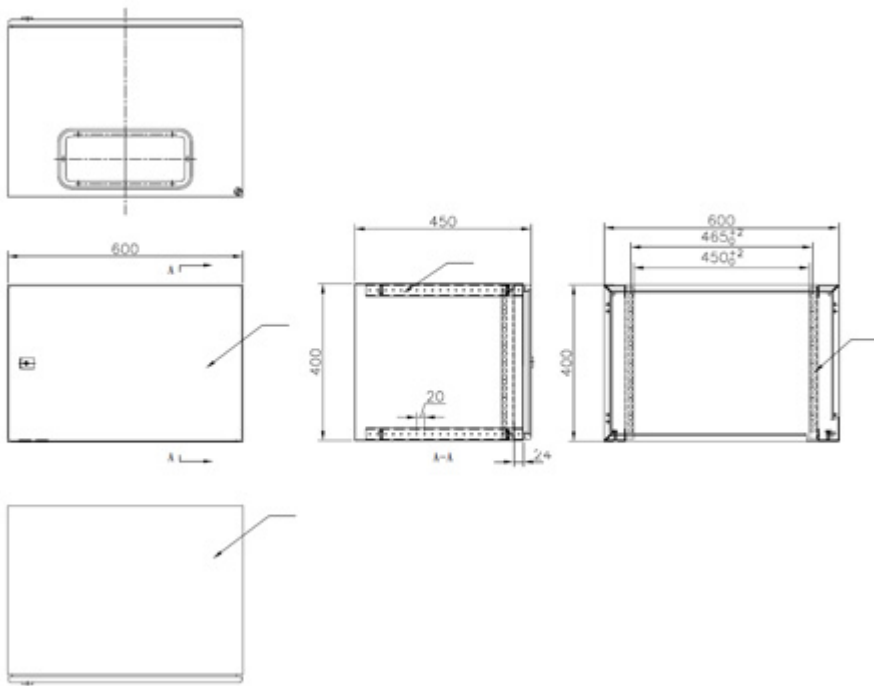

#### ZÁKLADNÍ SPECIFIKACE

**Formát rozvaděče:** 19"

**Kapacita:** 4U

**Stupeň krytí:** IP55 - vodotěsný

**Rozměry:** 600 × 360 × 300 mm (šířka × hloubka × výška)

**Provedení:**

dveře - plné, otevíratelné o 110°, zaměnitelný směr otevírání, těsnění z pěnového polyuretanu

#### Další vlastnosti

- Montážní otvory pro umístění na zeď vždy 20 mm od vnějších hran.
- Vertikální montážní lišty pro 19" zařízení (levá a pravá).
- Spojovací materiál je přibalen k rozvaděči.
- V dolní části rozvaděče je umístěn průchod pro kabeláž s odnímatelným krytem.
- Splňuje standardy IEC60529, EN60529/10.91 a GB4208-93.

#### Rozměrové schéma:

**Rozměrové schéma - detail (pro verzi WEH-9U-604540):**

**Otevřený rozvaděč:**

**Pevné panty a zemnění dveří:**

**Detail zámku:**

---

**Příslušenství:**

---