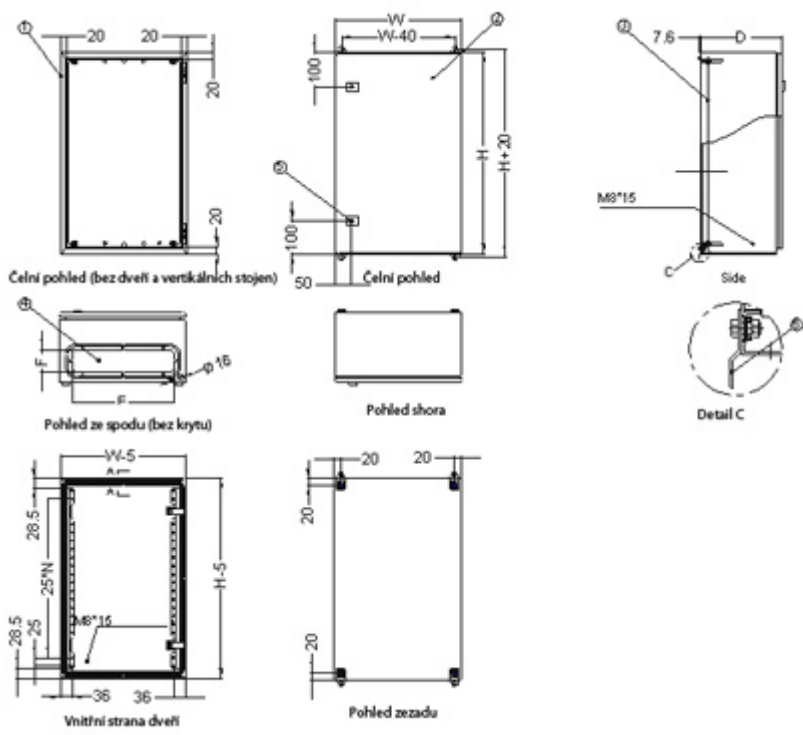

#### ZÁKLADNÍ SPECIFIKACE

**Formát rozvaděče:** 19"

**Kapacita:** 4U

**Stupeň krytí:** IP55 - vodotěsný

**Rozměry:** 600 × 360 × 300 mm (šířka × hloubka × výška)

**Provedení:**

dveře - plné, otevíratelné o 110°, zaměnitelný směr otevírání, těsnění z pěnového polyuretanu

#### Další vlastnosti

- Montážní otvory pro umístění na zeď vždy 20 mm od vnějších hran.
- Vertikální montážní lišty pro 19" zařízení (levá a pravá).
- Spojovací materiál je přibalen k rozvaděči.
- V dolní části rozvaděče je umístěn průchod pro kabeláž s odnímatelným krytem.
- Splňuje standardy IEC60529, EN60529/10.91 a GB4208-93.

#### Rozměrové schéma:

**Rozměrové schéma - detail (pro verzi WEH-9U-604540):**

**Otevřený rozvaděč:**

**Pevné panty a zemnění dveří:**

**Detail zámku:**

---

**Příslušenství:**

---