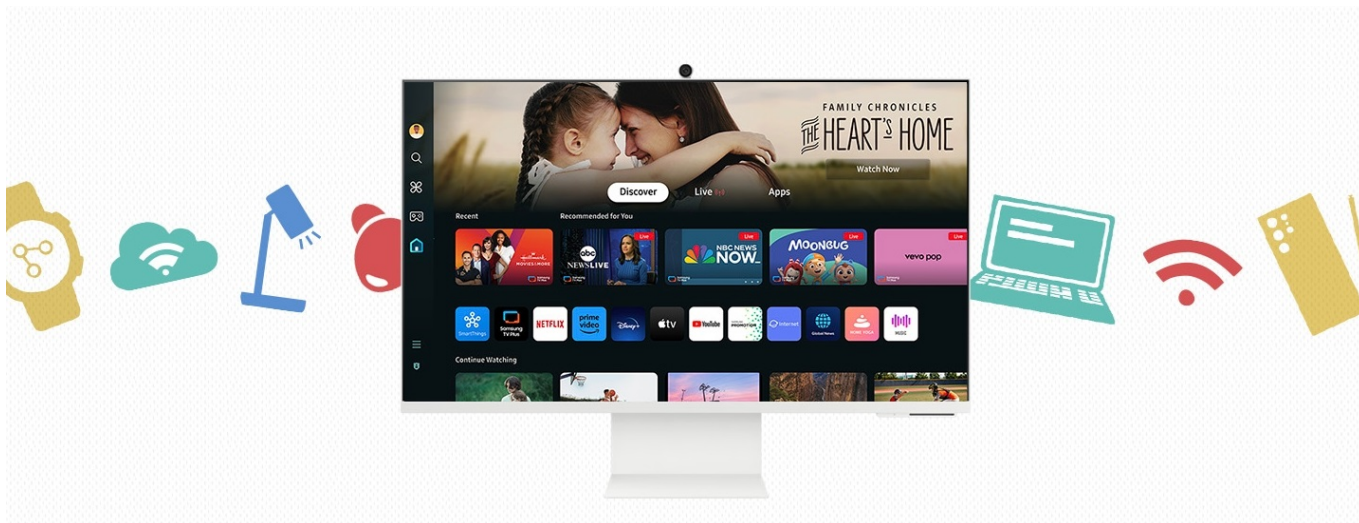

Chytrý LED monitor Samsung M8 vám zprostředkuje všechny pracovní povinnosti i multimediální zábavu na **velké ploše 32"**. Přehledně a jasně můžete užívat aplikace, sledovat multimédia, ale také provádět videohovory a využívat celou řadu smart funkcí.

Filmy a seriály bez počítače

Stylově a jednodušeji si dopřejete zážitky chytré TV. Díky rozhraní **Wi-Fi** monitor **Samsung M8** připojíte k internetu a tím pádem také ke všem streamovacím službám, jako je **Netflix**, **YouTube** apod. Nechybí ani bezdrátové rozhraní **Bluetooth**, takže vše potřebné připojíte rychle, jednoduše a bez nutnosti zapínat stolní počítač.

Hraní her bez konzole

Skrze **monitor Samsung M8** získáte přístup ke stovkám her. Předplatné služby **Xbox Game Pass** máte přímo na monitoru, aniž byste potřebovali vlastnit konzoli. Pusťte se do objevování herních světů jednoduše a zcela novým způsobem.

Chytrý LED monitor s úhlopříčkou **32"** a rozlišením **3840 × 2160** bodů nabízí kontrastní poměr **3000 : 1**, jas **400 cd/m²**, podporu **HDR10+** a dobu odezvy **4 ms**. Použitím technologie **VA** je dosaženo širokých pozorovacích úhlů **178° horizontálně i vertikálně**. Monitor pohání operační systém **Tizen**, který umožňuje přístup k mnoha aplikacím pro sledování online obsahu, jako jsou Netflix, YouTube či Disney+, a to bez nutnosti zapínat počítač. Pro tyto účely je monitor vybaven bezdrátovým připojením **Wi-Fi a Bluetooth**. Disponuje **SlimFit webkamerou** pro snadné videohovory s přáteli, rodinou či kolegy. K dispozici jsou **dva USB porty** a jeden port **USB-C**, který kromě vysokorychlostního přenosu videa a dat umožňuje napájení připojených zařízení až do 65 W. Monitor podporuje také bezdrátové **zrcadlení obrazovky** z chytrého telefonu a službu **DeX**. Ozvučení zajišťují reproduktory s celkovým výkonem **10 W**. Potěší také výškově nastavitelný stojan a funkce **Pivot**, která umožňuje otočení obrazovky o 90°.